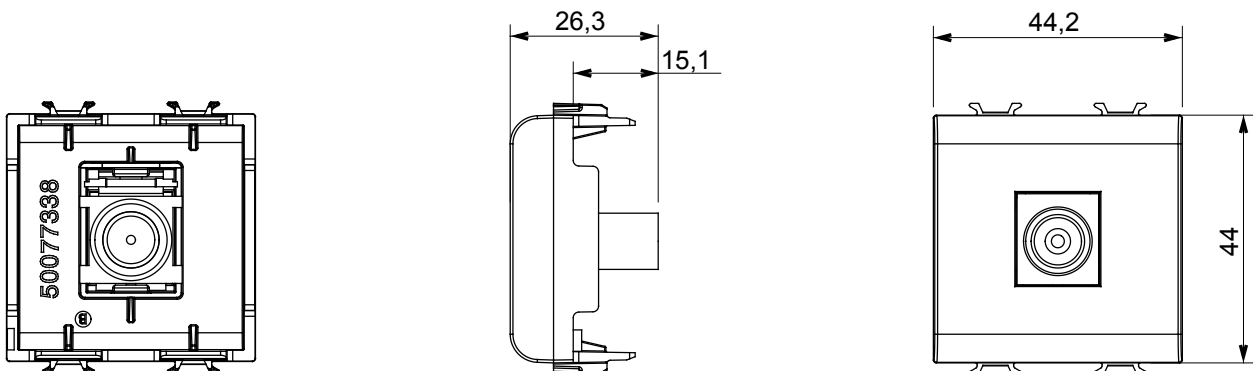

Ampla gamma di apparecchi di comando, di prese per il prelievo di energia (conformi agli standard nazionali e internazionali), per il prelievo di segnale, per il controllo del clima, per la gestione del comfort, per la segnalazione degli allarmi tecnici, per la gestione dell'illuminazione di emergenza. I dispositivi modulari ChoruSmart sono disponibili in cinque colori, bianco lucido, bianco satinato, natural beige, nero satinato e titanio verniciato e in diverse dimensioni, da 1/2, 1, 2 e 3 moduli. Grazie ai supporti di fissaggio per scatole rettangolari, quadrate e tonde, è possibile creare infinite combinazioni con la gamma delle placche ChoruSmart.

Categoria	Preso TV	Descrizione	Diretta
Colore	Nero satinato	Attenuazione	0 dB
Frequenza	5-2400 MHz	Schermatura	Classe A
Per connettore tipo	IEC-Maschio	Norma di riferimento	IEC 61169-2
N. moduli	2	Fissaggio cavo	A pressione
Struttura	In materiale plastico	Codice Electrocod	0131
Materiale	Tecnopolimero		

### DIMENSIONALE