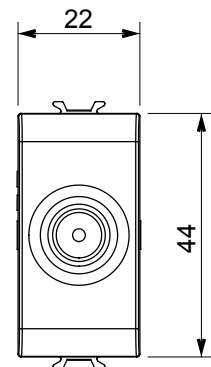

Ampia gamma di apparecchi di comando, di prese per il prelievo di energia (conformi agli standard nazionali e internazionali), per il prelievo di segnale, per il controllo del clima, per la gestione del comfort, per la segnalazione degli allarmi tecnici, per la gestione dell'illuminazione di emergenza. I dispositivi modulari ChoruSmart sono disponibili in cinque colori, bianco lucido, bianco satinato, natural beige, nero satinato e titanio verniciato e in diverse dimensioni, da 1/2, 1, 2 e 3 moduli. Grazie ai supporti di fissaggio per scatole rettangolari, quadrate e tonde, è possibile creare infinite combinazioni con la gamma delle placche ChoruSmart.

Categoria	Preso TV	Descrizione	Passante
Colore	Nero satinato	Attenuazione	10 dB
Frequenza	5-2400 MHz	Schermatura	Classe A
Per connettore tipo	IEC-Maschio	Norma di riferimento	EN 60728-4; IEC 61169-2
N. moduli	1	Fissaggio cavo	A vite
Struttura	Corpo metallico in pressofusione zama	Codice Electrocod	0131
Materiale	Tecnopolimero		

DIMENSIONALE

MARCHI/APPROVAZIONI