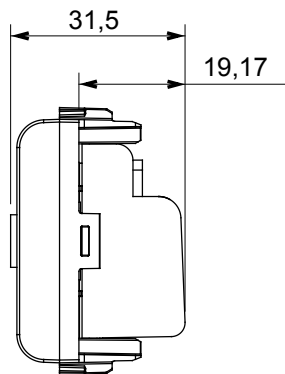

Ampia gamma di apparecchi di comando, di prese per il prelievo di energia (conformi agli standard nazionali e internazionali), per il prelievo di segnale, per il controllo del clima, per la gestione del comfort, per la segnalazione degli allarmi tecnici, per la gestione dell'illuminazione di emergenza. I dispositivi modulari ChoruSmart sono disponibili in cinque colori, bianco lucido, bianco satinato, natural beige, nero satinato e titanio verniciato e in diverse dimensioni, da 1/2, 1, 2 e 3 moduli. Grazie ai supporti di fissaggio per scatole rettangolari, quadrate e tonde, è possibile creare infinite combinazioni con la gamma delle placche ChoruSmart.

Categoria	Preso TV	Descrizione	Passante
Colore	Nero satinato	Attenuazione	10 dB
Frequenza	5-2400 MHz	Schermatura	Classe A
Per connettore tipo	IEC-Maschio	Norma di riferimento	EN 60728-4; IEC 61169-2
N. moduli	1	Fissaggio cavo	A vite
Struttura	Corpo metallico in pressofusione zama	Codice Electrocod	0131
Materiale	Tecnopolimero		

DIMENSIONALE

MARCHI/APPROVAZIONI