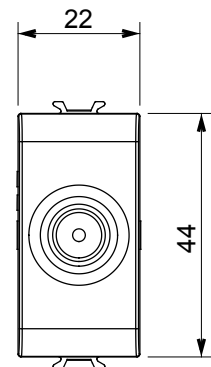

Ampia gamma di apparecchi di comando, di prese per il prelievo di energia (conformi agli standard nazionali e internazionali), per il prelievo di segnale, per il controllo del clima, per la gestione del comfort, per la segnalazione degli allarmi tecnici, per la gestione dell'illuminazione di emergenza. I dispositivi modulari ChoruSmart sono disponibili in cinque colori, bianco lucido, bianco satinato, natural beige, nero satinato e titanio verniciato e in diverse dimensioni, da 1/2, 1, 2 e 3 moduli. Grazie ai supporti di fissaggio per scatole rettangolari, quadrate e tonde, è possibile creare infinite combinazioni con la gamma delle placche ChoruSmart.

Categoria	Preso TV	Descrizione	Passante
Colore	Nero satinato	Attenuazione	5 dB
Frequenza	5-2400 MHz	Schermatura	Classe A
Per connettore tipo	IEC-Maschio	Norma di riferimento	EN 60728-4; IEC 61169-2
N. moduli	1	Fissaggio cavo	A vite
Struttura	Corpo metallico in pressofusione zama	Codice Electrocod	0131
Materiale	Tecnopolimero		

DIMENSIONALE

MARCHI/APPROVAZIONI