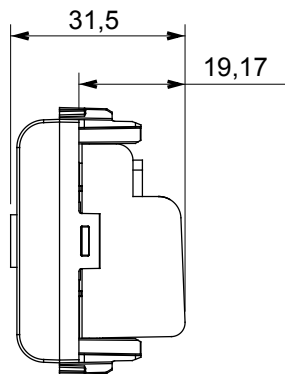

Ampia gamma di apparecchi di comando, di prese per il prelievo di energia (conformi agli standard nazionali e internazionali), per il prelievo di segnale, per il controllo del clima, per la gestione del comfort, per la segnalazione degli allarmi tecnici, per la gestione dell'illuminazione di emergenza. I dispositivi modulari ChoruSmart sono disponibili in cinque colori, bianco lucido, bianco satinato, natural beige, nero satinato e titanio verniciato e in diverse dimensioni, da 1/2, 1, 2 e 3 moduli. Grazie ai supporti di fissaggio per scatole rettangolari, quadrate e tonde, è possibile creare infinite combinazioni con la gamma delle placche ChoruSmart.

Categoria	Preso TV	Descrizione	Passante
Colore	Nero satinato	Attenuazione	5 dB
Frequenza	5-2400 MHz	Schermatura	Classe A
Per connettore tipo	IEC-Maschio	Norma di riferimento	EN 60728-4; IEC 61169-2
N. moduli	1	Fissaggio cavo	A vite
Struttura	Corpo metallico in pressofusione zama	Codice Electrocod	0131
Materiale	Tecnopolimero		

DIMENSIONALE

MARCHI/APPROVAZIONI