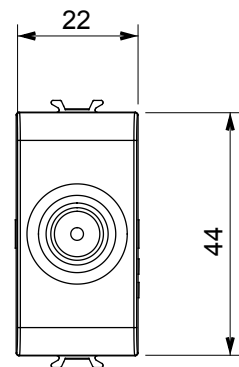

Ampla gamma di apparecchi di comando, di prese per il prelievo di energia (conformi agli standard nazionali e internazionali), per il prelievo di segnale, per il controllo del clima, per la gestione del comfort, per la segnalazione degli allarmi tecnici, per la gestione dell'illuminazione di emergenza. I dispositivi modulari ChoruSmart sono disponibili in cinque colori, bianco lucido, bianco satinato, natural beige, nero satinato e titanio verniciato e in diverse dimensioni, da 1/2, 1, 2 e 3 moduli. Grazie ai supporti di fissaggio per scatole rettangolari, quadrate e tonde, è possibile creare infinite combinazioni con la gamma delle placche ChoruSmart.

Categoria	Preso TV	Descrizione	Diretta
Colore	Nero satinato	Attenuazione	0 dB
Frequenza	5-2400 MHz	Schermatura	Classe A
Per connettore tipo	IEC-Maschio	Norma di riferimento	EN 60728-4; IEC 61169-2
N. moduli	1	Fissaggio cavo	A vite
Struttura	Corpo metallico in pressofusione zama	Codice Electrocod	0131
Materiale	Tecnopolimero		

DIMENSIONALE

MARCHI/APPROVAZIONI