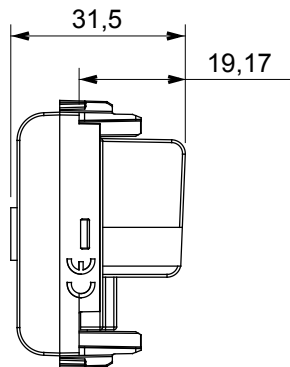

Ampla gamma di apparecchi di comando, di prese per il prelievo di energia (conformi agli standard nazionali e internazionali), per il prelievo di segnale, per il controllo del clima, per la gestione del comfort, per la segnalazione degli allarmi tecnici, per la gestione dell'illuminazione di emergenza. I dispositivi modulari ChoruSmart sono disponibili in cinque colori, bianco lucido, bianco satinato, natural beige, nero satinato e titanio verniciato e in diverse dimensioni, da 1/2, 1, 2 e 3 moduli. Grazie ai supporti di fissaggio per scatole rettangolari, quadrate e tonde, è possibile creare infinite combinazioni con la gamma delle placche ChoruSmart.

Categoria	Preso TV	Descrizione	Diretta
Colore	Nero satinato	Attenuazione	0 dB
Frequenza	5-2400 MHz	Schermatura	Classe A
Per connettore tipo	IEC-Maschio	Norma di riferimento	EN 60728-4; IEC 61169-2
N. moduli	1	Fissaggio cavo	A vite
Struttura	Corpo metallico in pressofusione zama	Codice Electrocod	0131
Materiale	Tecnopolimero		

DIMENSIONALE

MARCHI/APPROVAZIONI