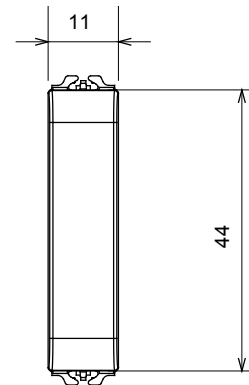

Ampla gamma di apparecchi di comando, di prese per il prelievo di energia (conformi agli standard nazionali e internazionali), per il prelievo di segnale, per il controllo del clima, per la gestione del comfort, per la segnalazione degli allarmi tecnici, per la gestione dell'illuminazione di emergenza. I dispositivi modulari ChoruSmart sono disponibili in cinque colori, bianco lucido, bianco satinato, natural beige, nero satinato e titanio verniciato e in diverse dimensioni, da 1/2, 1, 2 e 3 moduli. Grazie ai supporti di fissaggio per scatole rettangolari, quadrate e tonde, è possibile creare infinite combinazioni con la gamma delle placche ChoruSmart.

Categoria	Copriforo	Colore	Nero satinato
Descrizione	1/2 posto	Norma di riferimento	EN 60669-1
Termopressione con biglia	125 °C	Resistenza al filo incandescente	850 °C
N. moduli	1/2	Materiale	Tecnopolimero
Codice Electrocod	0100		

DIMENSIONALE

SIMBOLOGIA TECNICA

MARCHI/APPROVAZIONI