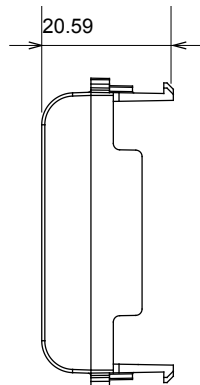

Ampla gamma di apparecchi di comando, di prese per il prelievo di energia (conformi agli standard nazionali e internazionali), per il prelievo di segnale, per il controllo del clima, per la gestione del comfort, per la segnalazione degli allarmi tecnici, per la gestione dell'illuminazione di emergenza. I dispositivi modulari ChoruSmart sono disponibili in cinque colori, bianco lucido, bianco satinato, natural beige, nero satinato e titanio verniciato e in diverse dimensioni, da 1/2, 1, 2 e 3 moduli. Grazie ai supporti di fissaggio per scatole rettangolari, quadrate e tonde, è possibile creare infinite combinazioni con la gamma delle placche ChoruSmart.

Categoria	Copriforo	Colore	Nero satinato
Descrizione	1/2 posto	Norma di riferimento	EN 60669-1
Termopressione con biglia	125 °C	Resistenza al filo incandescente	850 °C
N. moduli	1/2	Materiale	Tecnopolimero
Codice Electrocod	0100		

DIMENSIONALE

SIMBOLOGIA TECNICA

MARCHI/APPROVAZIONI