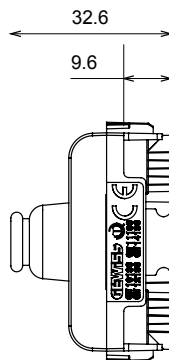

Ampia gamma di apparecchi di comando, di prese per il prelievo di energia (conformi agli standard nazionali e internazionali), per il prelievo di segnale, per il controllo del clima, per la gestione del comfort, per la segnalazione degli allarmi tecnici, per la gestione dell'illuminazione di emergenza. I dispositivi modulari ChoruSmart sono disponibili in cinque colori, bianco lucido, bianco satinato, natural beige, nero satinato e titanio verniciato e in diverse dimensioni, da 1/2, 1, 2 e 3 moduli. Grazie ai supporti di fissaggio per scatole ChoruSmart.

Categoria	Copriforo con uscita cavi	Colore	Nero satinato
Descrizione	1 posto	Norma di riferimento	EN 60669-1
Termopressione con biglia	125 °C	Resistenza al filo incandescente	850 °C
N. moduli	1	Materiale	Tecnopolimero
Codice Electrocod	0100		

DIMENSIONALE

SIMBOLOGIA TECNICA

MARCHI/APPROVAZIONI