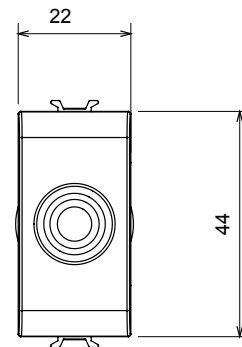

Ampia gamma di apparecchi di comando, di prese per il prelievo di energia (conformi agli standard nazionali e internazionali), per il prelievo di segnale, per il controllo del clima, per la gestione del comfort, per la segnalazione degli allarmi tecnici, per la gestione dell'illuminazione di emergenza. I dispositivi modulari ChoruSmart sono disponibili in cinque colori, bianco lucido, bianco satinato, natural beige, nero satinato e titanio verniciato e in diverse dimensioni, da 1/2, 1, 2 e 3 moduli. Grazie ai supporti di fissaggio per scatole ChoruSmart.

Categoria	Copriforo con uscita cavi	Colore	Nero satinato
Descrizione	1 posto	Norma di riferimento	EN 60669-1
Termopressione con biglia	125 °C	Resistenza al filo incandescente	850 °C
N. moduli	1	Materiale	Tecnopolimero
Codice Electrocod	0100		

DIMENSIONALE

SIMBOLOGIA TECNICA

MARCHI/APPROVAZIONI