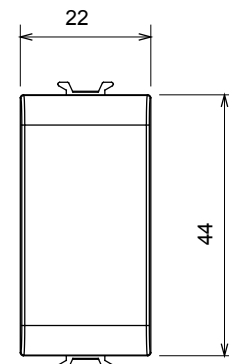

Categoria	Copriforo	Colore	Nero satinato
Descrizione	1 posto	Norma di riferimento	EN 60669-1
Termopressione con biglia	125 °C	Resistenza al filo incandescente	850 °C
N. moduli	1	Materiale	Tecnopolimero
Codice Electrocod	0100		

### DIMENSIONALE