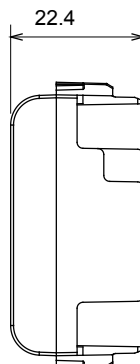

Ampia gamma di apparecchi di comando, di prese per il prelievo di energia (conformi agli standard nazionali e internazionali), per il prelievo di segnale, per il controllo del clima, per la gestione del comfort, per la segnalazione degli allarmi tecnici, per la gestione dell'illuminazione di emergenza. I dispositivi modulari ChoruSmart sono disponibili in cinque colori, bianco lucido, bianco satinato, natural beige, nero satinato e titanio verniciato e in diverse dimensioni, da 1/2, 1, 2 e 3 moduli. Grazie ai supporti di fissaggio per scatole rettangolari, quadrate e tonde, è possibile creare infinite combinazioni con la gamma delle placche ChoruSmart.

Categoria	Copriforo	Colore	Nero satinato
Descrizione	1 posto	Norma di riferimento	EN 60669-1
Termopressione con biglia	125 °C	Resistenza al filo incandescente	850 °C
N. moduli	1	Materiale	Tecnopolimero
Codice Electrocod	0100		

### DIMENSIONALE

### SIMBOLOGIA TECNICA