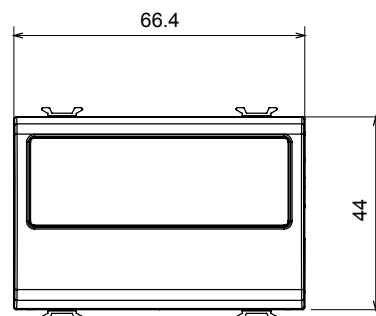

Ampia gamma di apparecchi di comando, di prese per il prelievo di energia (conformi agli standard nazionali e internazionali), per il prelievo di segnale, per il controllo del clima, per la gestione del comfort, per la segnalazione degli allarmi tecnici, per la gestione dell'illuminazione di emergenza. I dispositivi modulari ChoruSmart sono disponibili in cinque colori, bianco lucido, bianco satinato, natural beige, nero satinato e titanio verniciato e in diverse dimensioni, da 1/2, 1, 2 e 3 moduli. Grazie ai supporti di fissaggio per scatole rettangolari, quadrate e tonde, è possibile creare infinite combinazioni con la gamma delle placche ChoruSmart.

Categoria	Copriforo con uscita cavi	Colore	Nero satinato
Descrizione	2 posti	Norma di riferimento	EN 60669-1
Termopressione con biglia	125 °C	Resistenza al filo incandescente	850 °C
N. moduli	2	Materiale	Tecnopolimero
Codice Electrocod	0100		

DIMENSIONALE

SIMBOLOGIA TECNICA

MARCHI/APPROVAZIONI