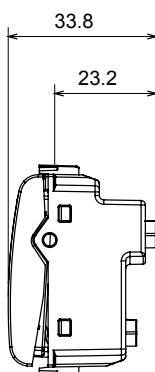

Ampia gamma di apparecchi di comando, di prese per il prelievo di energia (conformi agli standard nazionali e internazionali), per il prelievo di segnale, per il controllo del clima, per la gestione del comfort, per la segnalazione degli allarmi tecnici, per la gestione dell'illuminazione di emergenza. I dispositivi modulari ChoruSmart sono disponibili in cinque colori, bianco lucido, bianco satinato, natural beige, nero satinato e titanio verniciato e in diverse dimensioni, da 1/2, 1, 2 e 3 moduli. Grazie ai supporti di fissaggio per scatole rettangolari, quadrate e tonde, è possibile creare infinite combinazioni con la gamma delle placche ChoruSmart.

Categoria	Copriforo con uscita cavi	Colore	Nero satinato
Descrizione	2 posti	Norma di riferimento	EN 60669-1
Termopressione con biglia	125 °C	Resistenza al filo incandescente	850 °C
N. moduli	2	Materiale	Tecnopolimero
Codice Electrocod	0100		

DIMENSIONALE

SIMBOLOGIA TECNICA

MARCHI/APPROVAZIONI