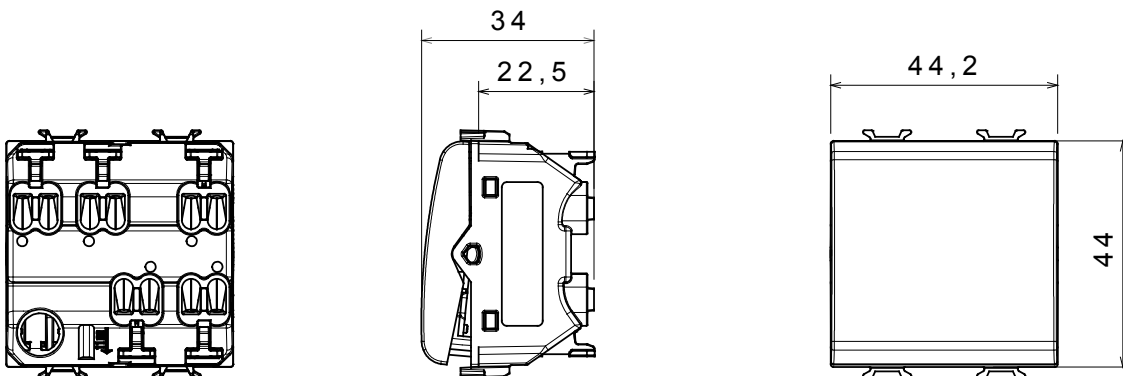

Ampla gamma di apparecchi di comando, di prese per il prelievo di energia (conformi agli standard nazionali e internazionali), per il prelievo di segnale, per il controllo del clima, per la gestione del comfort, per la segnalazione degli allarmi tecnici, per la gestione dell'illuminazione di emergenza. I dispositivi modulari ChoruSmart sono disponibili in cinque colori, bianco lucido, bianco satinato, natural beige, nero satinato e titanio verniciato e in diverse dimensioni, da 1/2, 1, 2 e 3 moduli. Grazie ai supporti di fissaggio per scatole rettangolari, quadrate e tonde, è possibile creare infinite combinazioni con la gamma delle placche ChoruSmart.

Categoria	Pulsante	Tasto	Neutro
Colore	Nero satinato	Descrizione	1P NA - 16 A
Tensione	250 V ac	Norma di riferimento	EN 60669-1
Tenuta alla tensione di prova	2000 V a 50 Hz per 1 minuto	Resistenza di isolamento	> 5 MOhm
Morsetti di cablaggio	Rapidi a molla	Funzionam. prolungato interrupt. (N. camb. posiz.)	40.000 a In 250 V ac cosφ=0,6
Termopressione con biglia	125 °C	Resistenza al filo incandescente	850 °C
Tenuta morsetti a trazione dei cavi	> 50 N	Capacità serraggio morsetti cavi flessibili (mm²)	min. 0,75 - max. 2x2,5
Capacità serraggio morsetti cavi rigidi (mm²)	min. 0,5 - max. 2x2,5	N. moduli	2
Materiale	Tecnopolimero	Codice Electrocod	0130

DIMENSIONALE

SIMBOLOGIA TECNICA

MARCHI/APPROVAZIONI