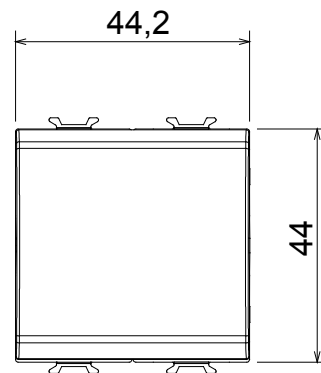

Ampla gamma di apparecchi di comando, di prese per il prelievo di energia (conformi agli standard nazionali e internazionali), per il prelievo di segnale, per il controllo del clima, per la gestione del comfort, per la segnalazione degli allarmi tecnici, per la gestione dell'illuminazione di emergenza. I dispositivi modulari ChoruSmart sono disponibili in cinque colori, bianco lucido, bianco satinato, natural beige, nero satinato e titanio verniciato e in diverse dimensioni, da 1/2, 1, 2 e 3 moduli. Grazie ai supporti di fissaggio per scatole rettangolari, quadrate e tonde, è possibile creare infinite combinazioni con la gamma delle placche ChoruSmart.

| | | | |
|--|-----------------------------|--|-------------------------------|
| Categoria | Pulsante | Tasto | Neutro |
| Colore | Nero satinato | Descrizione | 1P NA - 16 A |
| Tensione | 250 V ac | Norma di riferimento | EN 60669-1 |
| Tenuta alla tensione di prova | 2000 V a 50 Hz per 1 minuto | Resistenza di isolamento | > 5 MOhm |
| Morsetti di cablaggio | A vite | Funzionam. prolungato interrupt. (N. camb. posiz.) | 40.000 a In 250 V ac cosφ=0,6 |
| Termopressione con biglia | 125 °C | Resistenza al filo incandescente | 850 °C |
| Tenuta morsetti a trazione dei cavi | > 50 N | Capacità serraggio morsetti cavi flessibili (mm ²) | min. 0,75 - max. 2x4 |
| Capacità serraggio morsetti cavi rigidi (mm ²) | min. 0,5 - max. 2x2,5 | N. moduli | 2 |
| Materiale | Tecnopolimero | Codice Electrocod | 0130 |

DIMENSIONALE

SIMBOLOGIA TECNICA

MARCHI/APPROVAZIONI