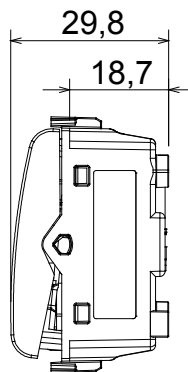

Ampla gamma di apparecchi di comando, di prese per il prelievo di energia (conformi agli standard nazionali e internazionali), per il prelievo di segnale, per il controllo del clima, per la gestione del comfort, per la segnalazione degli allarmi tecnici, per la gestione dell'illuminazione di emergenza. I dispositivi modulari ChoruSmart sono disponibili in cinque colori, bianco lucido, bianco satinato, natural beige, nero satinato e titanio verniciato e in diverse dimensioni, da 1/2, 1, 2 e 3 moduli. Grazie ai supporti di fissaggio per scatole rettangolari, quadrate e tonde, è possibile creare infinite combinazioni con la gamma delle placche ChoruSmart.

| | | | |
|--|-----------------------------|--|-------------------------------|
| Categoria | Pulsante | Tasto | Neutro |
| Colore | Nero satinato | Descrizione | 1P NA - 16 A |
| Tensione | 250 V ac | Norma di riferimento | EN 60669-1 |
| Tenuta alla tensione di prova | 2000 V a 50 Hz per 1 minuto | Resistenza di isolamento | > 5 MOhm |
| Morsetti di cablaggio | A vite | Funzionam. prolungato interrupt. (N. camb. posiz.) | 40.000 a In 250 V ac cosφ=0,6 |
| Termopressione con biglia | 125 °C | Resistenza al filo incandescente | 850 °C |
| Tenuta morsetti a trazione dei cavi | > 50 N | Capacità serraggio morsetti cavi flessibili (mm ²) | min. 0,75 - max. 2x4 |
| Capacità serraggio morsetti cavi rigidi (mm ²) | min. 0,5 - max. 2x2,5 | N. moduli | 2 |
| Materiale | Tecnopolimero | Codice Electrocod | 0130 |

DIMENSIONALE

SIMBOLOGIA TECNICA

MARCHI/APPROVAZIONI