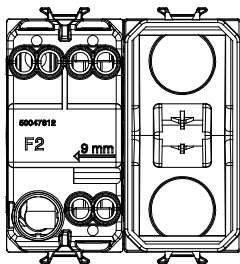

Ampla gamma di apparecchi di comando, di prese per il prelievo di energia (conformi agli standard nazionali e internazionali), per il prelievo di segnale, per il controllo del clima, per la gestione del comfort, per la segnalazione degli allarmi tecnici, per la gestione dell'illuminazione di emergenza. I dispositivi modulari ChoruSmart sono disponibili in cinque colori, bianco lucido, bianco satinato, natural beige, nero satinato e titanio verniciato e in diverse dimensioni, da 1/2, 1, 2 e 3 moduli. Grazie ai supporti di fissaggio per scatole rettangolari, quadrate e tonde, è possibile creare infinite combinazioni con la gamma delle placche ChoruSmart.

| | | | |
|--|-----------------------------|--|-------------------------------|
| Categoria | Pulsante | Tasto | Neutro |
| Colore | Nero satinato | Descrizione | 1P NA - 16 A |
| Tensione | 250 V ac | Norma di riferimento | EN 60669-1 |
| Tenuta alla tensione di prova | 2000 V a 50 Hz per 1 minuto | Resistenza di isolamento | > 5 MOhm |
| Morsetti di cablaggio | A vite | Funzionam. prolungato interrupt. (N. camb. posiz.) | 40.000 a In 250 V ac cosφ=0,6 |
| Termopressione con biglia | 125 °C | Resistenza al filo incandescente | 850 °C |
| Tenuta morsetti a trazione dei cavi | > 50 N | Capacità serraggio morsetti cavi flessibili (mm ²) | min. 0,75 - max. 2x4 |
| Capacità serraggio morsetti cavi rigidi (mm ²) | min. 0,5 - max. 2x2,5 | N. moduli | 2 |
| Materiale | Tecnopolimero | Codice Electrocod | 0130 |

DIMENSIONALE

SIMBOLOGIA TECNICA

MARCHI/APPROVAZIONI