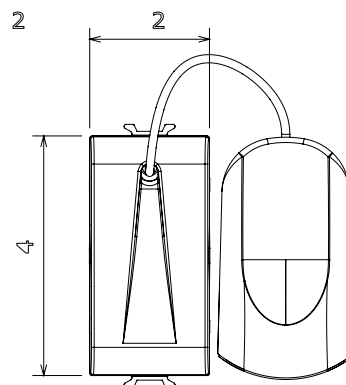

Ampla gamma di apparecchi di comando, di prese per il prelievo di energia (conformi agli standard nazionali e internazionali), per il prelievo di segnale, per il controllo del clima, per la gestione del comfort, per la segnalazione degli allarmi tecnici, per la gestione dell'illuminazione di emergenza. I dispositivi modulari ChoruSmart sono disponibili in cinque colori, bianco lucido, bianco satinato, natural beige, nero satinato e titanio verniciato e in diverse dimensioni, da 1/2, 1, 2 e 3 moduli. Grazie ai supporti di fissaggio per scatole rettangolari, quadrate e tonde, è possibile creare infinite combinazioni con la gamma delle placche ChoruSmart.

Categoria	Pulsante	Tasto	Tirante
Colore	Nero satinato	Descrizione	1P NA - 16 A
Tensione	250 V ac	Norma di riferimento	EN 60669-1
Tenuta alla tensione di prova	2000 V a 50 Hz per 1 minuto	Resistenza di isolamento	> 5 MOhm
Morsetti di cablaggio	A vite	Funzionam. prolungato interrupt. (N. camb. posiz.)	40.000 a In 250 V ac cosφ=0,6
Termopressione con biglia	125 °C	Resistenza al filo incandescente	850 °C
Tenuta morsetti a trazione dei cavi	> 50 N	Capacità serraggio morsetti cavi flessibili (mm²)	min. 0,75 - max. 2x4
Capacità serraggio morsetti cavi rigidi (mm²)	min. 0,5 - max. 2x2,5	N. moduli	1
Materiale	Tecnopolimero	Codice Electrocod	0130

DIMENSIONALE

1, 40m

SIMBOLOGIA TECNICA

MARCHI/APPROVAZIONI