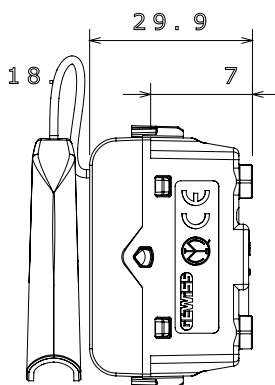

Ampla gamma di apparecchi di comando, di prese per il prelievo di energia (conformi agli standard nazionali e internazionali), per il prelievo di segnale, per il controllo del clima, per la gestione del comfort, per la segnalazione degli allarmi tecnici, per la gestione dell'illuminazione di emergenza. I dispositivi modulari ChoruSmart sono disponibili in cinque colori, bianco lucido, bianco satinato, natural beige, nero satinato e titanio verniciato e in diverse dimensioni, da 1/2, 1, 2 e 3 moduli. Grazie ai supporti di fissaggio per scatole rettangolari, quadrate e tonde, è possibile creare infinite combinazioni con la gamma delle placche ChoruSmart.

Categoria	Pulsante	Tasto	Tirante
Colore	Nero satinato	Descrizione	1P NA - 16 A
Tensione	250 V ac	Norma di riferimento	EN 60669-1
Tenuta alla tensione di prova	2000 V a 50 Hz per 1 minuto	Resistenza di isolamento	> 5 MOhm
Morsetti di cablaggio	A vite	Funzionam. prolungato interrupt. (N. camb. posiz.)	40.000 a In 250 V ac cosφ=0,6
Termopressione con biglia	125 °C	Resistenza al filo incandescente	850 °C
Tenuta morsetti a trazione dei cavi	> 50 N	Capacità serraggio morsetti cavi flessibili (mm²)	min. 0,75 - max. 2x4
Capacità serraggio morsetti cavi rigidi (mm²)	min. 0,5 - max. 2x2,5	N. moduli	1
Materiale	Tecnopolimero	Codice Electrocod	0130

DIMENSIONALE

1, 40m

SIMBOLOGIA TECNICA

MARCHI/APPROVAZIONI