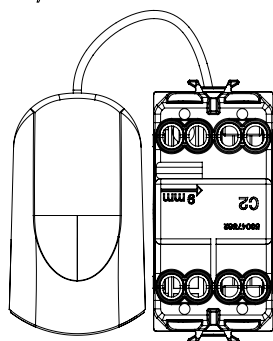

Ampla gamma di apparecchi di comando, di prese per il prelievo di energia (conformi agli standard nazionali e internazionali), per il prelievo di segnale, per il controllo del clima, per la gestione del comfort, per la segnalazione degli allarmi tecnici, per la gestione dell'illuminazione di emergenza. I dispositivi modulari ChoruSmart sono disponibili in cinque colori, bianco lucido, bianco satinato, natural beige, nero satinato e titanio verniciato e in diverse dimensioni, da 1/2, 1, 2 e 3 moduli. Grazie ai supporti di fissaggio per scatole rettangolari, quadrate e tonde, è possibile creare infinite combinazioni con la gamma delle placche ChoruSmart.

Categoria	Pulsante	Tasto	Tirante
Colore	Nero satinato	Descrizione	1P NA - 16 A
Tensione	250 V ac	Norma di riferimento	EN 60669-1
Tenuta alla tensione di prova	2000 V a 50 Hz per 1 minuto	Resistenza di isolamento	> 5 MOhm
Morsetti di cablaggio	A vite	Funzionam. prolungato interrupt. (N. camb. posiz.)	40.000 a In 250 V ac cosφ=0,6
Termopressione con biglia	125 °C	Resistenza al filo incandescente	850 °C
Tenuta morsetti a trazione dei cavi	> 50 N	Capacità serraggio morsetti cavi flessibili (mm²)	min. 0,75 - max. 2x4
Capacità serraggio morsetti cavi rigidi (mm²)	min. 0,5 - max. 2x2,5	N. moduli	1
Materiale	Tecnopolimero	Codice Electrocod	0130

DIMENSIONALE

1, 40m

SIMBOLOGIA TECNICA

MARCHI/APPROVAZIONI