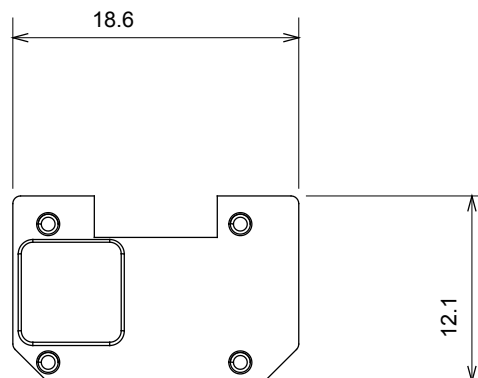

Ampia gamma di apparecchi di comando, di prese per il prelievo di energia (conformi agli standard nazionali e internazionali), per il prelievo di segnale, per il controllo del clima, per la gestione del comfort, per la segnalazione degli allarmi tecnici, per la gestione dell'illuminazione di emergenza. I dispositivi modulari ChoruSmart sono disponibili in cinque colori, bianco lucido, bianco satinato, natural beige, nero satinato e titanio verniciato e in diverse dimensioni, da 1/2, 1, 2 e 3 moduli. Grazie ai supporti di fissaggio per scatole rettangolari, quadrate e tonde, è possibile creare infinite combinazioni con la gamma delle placche ChoruSmart.

Categoria	Simbolo intercambiabile	Tipo	Illuminabile
Colore	Trasparente	Norma di riferimento	EN 60669-1
Termopressione con biglia	125 °C	Resistenza al filo incandescente	850 °C
Adatto per	Servizi numerici	Simbolo	Zero
Materiale	Tecnopolimero	Codice Electrocod	0130

DIMENSIONALE

SIMBOLOGIA TECNICA

MARCHI/APPROVAZIONI