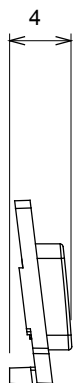

Ampia gamma di apparecchi di comando, di prese per il prelievo di energia (conformi agli standard nazionali e internazionali), per il prelievo di segnale, per il controllo del clima, per la gestione del comfort, per la segnalazione degli allarmi tecnici, per la gestione dell'illuminazione di emergenza. I dispositivi modulari ChoruSmart sono disponibili in cinque colori, bianco lucido, bianco satinato, natural beige, nero satinato e titanio verniciato e in diverse dimensioni, da 1/2, 1, 2 e 3 moduli. Grazie ai supporti di fissaggio per scatole rettangolari, quadrate e tonde, è possibile creare infinite combinazioni con la gamma delle placche ChoruSmart.

Categoria	Simbolo intercambiabile	Tipo	Illuminabile
Colore	Trasparente	Norma di riferimento	EN 60669-1
Termopressione con biglia	125 °C	Resistenza al filo incandescente	850 °C
Adatto per	Servizi numerici	Simbolo	Zero
Materiale	Tecnopolimero	Codice Electrocod	0130

DIMENSIONALE

SIMBOLOGIA TECNICA

MARCHI/APPROVAZIONI