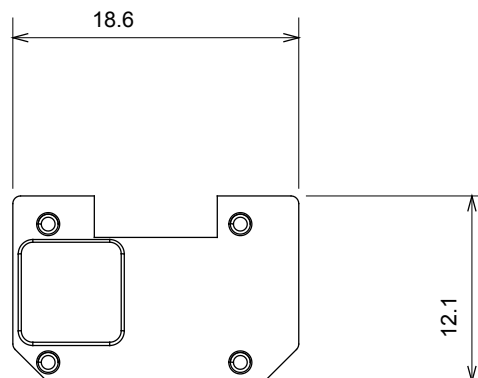

Ampia gamma di apparecchi di comando, di prese per il prelievo di energia (conformi agli standard nazionali e internazionali), per il prelievo di segnale, per il controllo del clima, per la gestione del comfort, per la segnalazione degli allarmi tecnici, per la gestione dell'illuminazione di emergenza. I dispositivi modulari ChoruSmart sono disponibili in cinque colori, bianco lucido, bianco satinato, natural beige, nero satinato e titanio verniciato e in diverse dimensioni, da 1/2, 1, 2 e 3 moduli. Grazie ai supporti di fissaggio per scatole rettangolari, quadrate e tonde, è possibile creare infinite combinazioni con la gamma delle placche ChoruSmart.

| | | | |
|---------------------------|-------------------------|----------------------------------|---------------|
| Categoria | Simbolo intercambiabile | Tipo | Illuminabile |
| Colore | Trasparente | Norma di riferimento | EN 60669-1 |
| Termopressione con biglia | 125 °C | Resistenza al filo incandescente | 850 °C |
| Adatto per | Servizi generici | Simbolo | Freccia DX-SX |
| Materiale | Tecnopolimero | Codice Electrocod | 0130 |

DIMENSIONALE

SIMBOLOGIA TECNICA

MARCHI/APPROVAZIONI