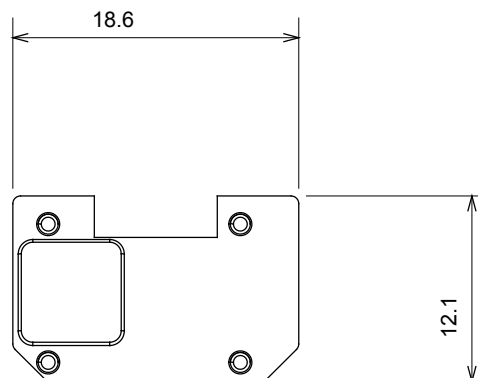

Ampla gamma di apparecchi di comando, di prese per il prelievo di energia (conformi agli standard nazionali e internazionali), per il prelievo di segnale, per il controllo del clima, per la gestione del comfort, per la segnalazione degli allarmi tecnici, per la gestione dell'illuminazione di emergenza. I dispositivi modulari ChoruSmart sono disponibili in cinque colori, bianco lucido, bianco satinato, natural beige, nero satinato e titanio verniciato e in diverse dimensioni, da 1/2, 1, 2 e 3 moduli. Grazie ai supporti di fissaggio per scatole rettangolari, quadrate e tonde, è possibile creare infinite combinazioni con la gamma delle placche ChoruSmart.

Categoria	Simbolo intercambiabile	Tipo	Illuminabile
Colore	Trasparente	Norma di riferimento	EN 60669-1
Termopressione con biglia	125 °C	Resistenza al filo incandescente	850 °C
Adatto per	Servizi generici	Simbolo	Dimmer decremento
Materiale	Tecnopolimero	Codice Electrocod	0130

DIMENSIONALE

SIMBOLOGIA TECNICA

MARCHI/APPROVAZIONI