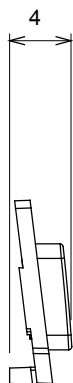

Ampla gamma di apparecchi di comando, di prese per il prelievo di energia (conformi agli standard nazionali e internazionali), per il prelievo di segnale, per il controllo del clima, per la gestione del comfort, per la segnalazione degli allarmi tecnici, per la gestione dell'illuminazione di emergenza. I dispositivi modulari ChoruSmart sono disponibili in cinque colori, bianco lucido, bianco satinato, natural beige, nero satinato e titanio verniciato e in diverse dimensioni, da 1/2, 1, 2 e 3 moduli. Grazie ai supporti di fissaggio per scatole rettangolari, quadrate e tonde, è possibile creare infinite combinazioni con la gamma delle placche ChoruSmart.

Categoria	Simbolo intercambiabile	Tipo	Illuminabile
Colore	Trasparente	Norma di riferimento	EN 60669-1
Termopressione con biglia	125 °C	Resistenza al filo incandescente	850 °C
Adatto per	Servizi generici	Simbolo	Dimmer decremento
Materiale	Tecnopolimero	Codice Electrocod	0130

DIMENSIONALE

SIMBOLOGIA TECNICA

MARCHI/APPROVAZIONI