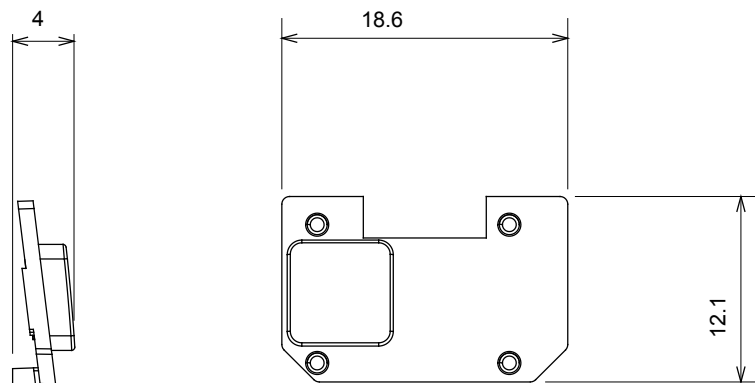

# GW10513

CHORUSMART - serie civile

Ampia gamma di apparecchi di comando, di prese per il prelievo di energia (conformi agli standard nazionali e internazionali), per il prelievo di segnale, per il controllo del clima, per la gestione del comfort, per la segnalazione degli allarmi tecnici, per la gestione dell'illuminazione di emergenza. I dispositivi modulari ChoruSmart sono disponibili in cinque colori, bianco lucido, bianco satinato, natural beige, nero satinato e titanio verniciato e in diverse dimensioni, da 1/2, 1, 2 e 3 moduli. Grazie ai supporti di fissaggio per scatole rettangolari, quadrate e tonde, è possibile creare infinite combinazioni con la gamma delle placche ChoruSmart.

Categoria	Simbolo intercambiabile	Tipo	Illuminabile
Colore	Trasparente	Norma di riferimento	EN 60669-1
Termopressione con biglia	125 °C	Resistenza al filo incandescente	850 °C
Adatto per	Servizi generici	Simbolo	Dimmer incremento
Materiale	Tecnopolimero	Codice Electrocod	0130

### DIMENSIONALE

Dati, misure, disegni e foto sono riportati a mero titolo informativo e aggiornati al . Potranno essere modificati in ogni momento.