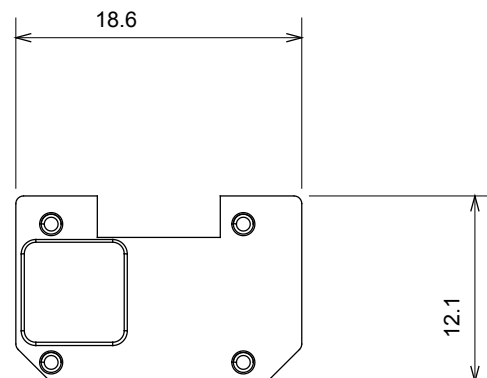

Ampia gamma di apparecchi di comando, di prese per il prelievo di energia (conformi agli standard nazionali e internazionali), per il prelievo di segnale, per il controllo del clima, per la gestione del comfort, per la segnalazione degli allarmi tecnici, per la gestione dell'illuminazione di emergenza. I dispositivi modulari ChoruSmart sono disponibili in cinque colori, bianco lucido, bianco satinato, natural beige, nero satinato e titanio verniciato e in diverse dimensioni, da 1/2, 1, 2 e 3 moduli. Grazie ai supporti di fissaggio per scatole rettangolari, quadrate e tonde, è possibile creare infinite combinazioni con la gamma delle placche ChoruSmart.

Categoria	Simbolo intercambiabile	Tipo	Illuminabile
Colore	Trasparente	Norma di riferimento	EN 60669-1
Termopressione con biglia	125 °C	Resistenza al filo incandescente	850 °C
Adatto per	Servizi generici	Simbolo	Luce
Materiale	Tecnopolimero	Codice Electrocod	0130

DIMENSIONALE

SIMBOLOGIA TECNICA

MARCHI/APPROVAZIONI