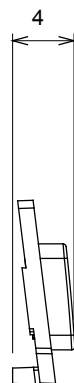

Ampia gamma di apparecchi di comando, di prese per il prelievo di energia (conformi agli standard nazionali e internazionali), per il prelievo di segnale, per il controllo del clima, per la gestione del comfort, per la segnalazione degli allarmi tecnici, per la gestione dell'illuminazione di emergenza. I dispositivi modulari ChoruSmart sono disponibili in cinque colori, bianco lucido, bianco satinato, natural beige, nero satinato e titanio verniciato e in diverse dimensioni, da 1/2, 1, 2 e 3 moduli. Grazie ai supporti di fissaggio per scatole rettangolari, quadrate e tonde, è possibile creare infinite combinazioni con la gamma delle placche ChoruSmart.

Categoria	Simbolo intercambiabile	Tipo	Illuminabile
Colore	Trasparente	Norma di riferimento	EN 60669-1
Termopressione con biglia	125 °C	Resistenza al filo incandescente	850 °C
Adatto per	Servizi generici	Simbolo	Luce
Materiale	Tecnopolimero	Codice Electrocod	0130

DIMENSIONALE

SIMBOLOGIA TECNICA

MARCHI/APPROVAZIONI