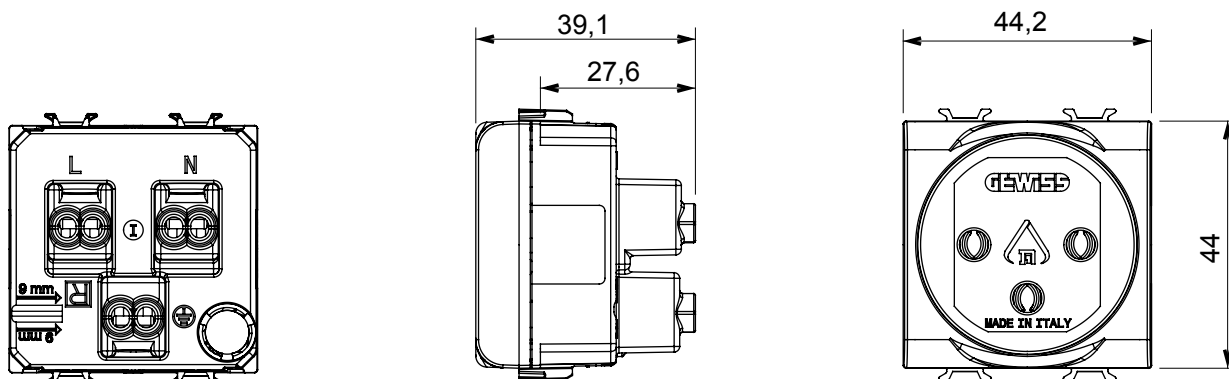

Ampla gamma di apparecchi di comando, di prese per il prelievo di energia (conformi agli standard nazionali e internazionali), per il prelievo di segnale, per il controllo del clima, per la gestione del comfort, per la segnalazione degli allarmi tecnici, per la gestione dell'illuminazione di emergenza. I dispositivi modulari ChoruSmart sono disponibili in cinque colori, bianco lucido, bianco satinato, natural beige, nero satinato e titanio verniciato e in diverse dimensioni, da 1/2, 1, 2 e 3 moduli. Grazie ai supporti di fissaggio per scatole rettangolari, quadrate e tonde, è possibile creare infinite combinazioni con la gamma delle placche ChoruSmart.

Categoria	Presse	Descrizione	2P+T - 16 A illuminabile
Colore	Rosso	Tipo	Per linee dedicate
Tensione	250 V ac	Standard	Israeliano
Caratteristiche	Con schermi di sicurezza	Per spinotti	Tondi Ø 4 / 4,4 mm
Morsetti di cablaggio	A vite	Norma di riferimento	IEC 60884-1
Tenuta alla tensione di prova	2000 V a 50 Hz per 1 minuto	Resistenza di isolamento	> 5 MOhm
Funzionam. prolungato presa (N. camb. posiz.)	10.000 a In 250 V ac cosØ=0,8	Termopressione con biglia	125 °C
Resistenza al filo incandescente	850 °C	Tenuta morsetti a trazione dei cavi	> 50 N
Capacità serraggio morsetti cavi flessibili (mm ²)	min. 0,75 - max. 2x4	Capacità serraggio morsetti cavi rigidi (mm ²)	min. 0,5 - max. 2x2,5
N. moduli	2	Codice Electrocod	0131
Materiale	Tecopolimero		

DIMENSIONALE

SIMBOLOGIA TECNICA

MARCHI/APPROVAZIONI