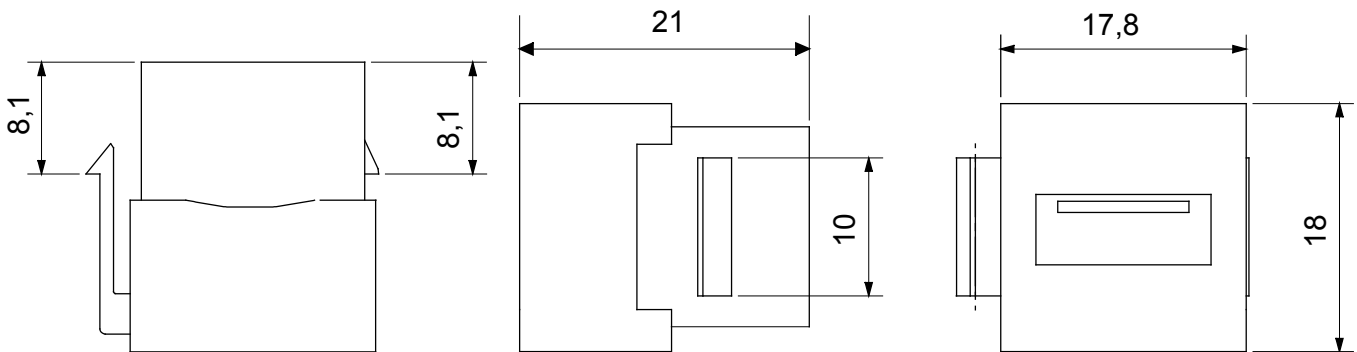

Sistema completo per la connessione e la distribuzione di reti LAN in ambito residenziale e terziario. La gamma comprende soluzioni per la fibra ottica, quadri da parete, armadi da pavimento e prodotti per il cablaggio in rame. Per cablare reti in rame, Data Center propone connettori RJ45 e accoppiatori HDMI e USB adatti per le serie civili Gewiss, cordoni di permutazione e cavi UTP e FTP, offrendo flessibilità installativa e semplicità di cablaggio.

Categoria	Presenza dati	Descrizione	Accoppiatore USB
Tipo	Femmina/Femmina - Tipo A	Compatibile	Keystone Jack
Materiale	Tecnopolimero	Codice Electrocod	3722

DIMENSIONALE

MARCHI/APPROVAZIONI