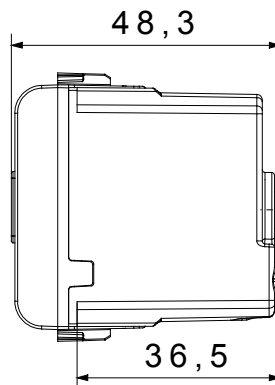

Ampla gamma di apparecchi di comando, di prese per il prelievo di energia (conformi agli standard nazionali e internazionali), per il prelievo di segnale, per il controllo del clima, per la gestione del comfort, per la segnalazione degli allarmi tecnici, per la gestione dell'illuminazione di emergenza. I dispositivi modulari ChoruSmart sono disponibili in cinque colori, bianco lucido, bianco satinato, natural beige, nero satinato e titanio verniciato e in diverse dimensioni, da 1/2, 1, 2 e 3 moduli. Grazie ai supporti di fissaggio per scatole rettangolari, quadrate e tonde, è possibile creare infinite combinazioni con la gamma delle placche ChoruSmart.

Categoria	Segnalazione acustica	Descrizione	Suoneria
Colore	Bianco lucido	Tensione di alimentazione	12 V ac - 50 Hz
Termopressione con biglia	125 °C	Intensità sonora	80 dB (a 1 m)
Resistenza al filo incandescente	850 °C	Potenza max assorbita	8 VA
N. moduli	1	Morsetti di cablaggio	A vite
Materiale	Tecnopolimero		

DIMENSIONALE

SIMBOLOGIA TECNICA

MARCHI/APPROVAZIONI