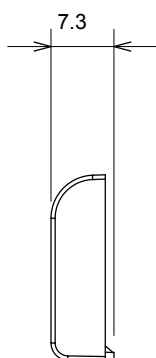

Ampia gamma di apparecchi di comando, di prese per il prelievo di energia (conformi agli standard nazionali e internazionali), per il prelievo di segnale, per il controllo del clima, per la gestione del comfort, per la segnalazione degli allarmi tecnici, per la gestione dell'illuminazione di emergenza. I dispositivi modulari ChoruSmart sono disponibili in cinque colori, bianco lucido, bianco satinato, natural beige, nero satinato e titanio verniciato e in diverse dimensioni, da 1/2, 1, 2 e 3 moduli. Grazie ai supporti di fissaggio per scatole rettangolari, quadrate e tonde, è possibile creare infinite combinazioni con la gamma delle placche ChoruSmart.

Categoria	Tasto intercambiabile	Tipo	Intercambiabili
Colore	Bianco lucido	Descrizione	Tasti 22x22 mm
Norma di riferimento	EN 60669-1	Termopressione con biglia	125 °C
Resistenza al filo incandescente	850 °C	Simbolo	Freccia verticale
Materiale	Tecnopolimero	Codice Electrocod	0130

### DIMENSIONALE