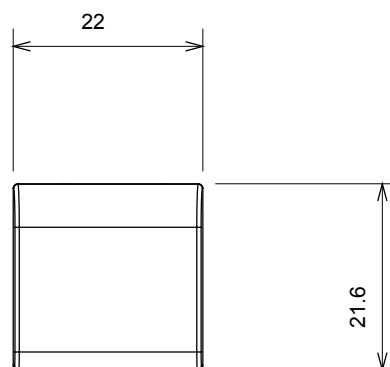

Ampia gamma di apparecchi di comando, di prese per il prelievo di energia (conformi agli standard nazionali e internazionali), per il prelievo di segnale, per il controllo del clima, per la gestione del comfort, per la segnalazione degli allarmi tecnici, per la gestione dell'illuminazione di emergenza. I dispositivi modulari ChoruSmart sono disponibili in cinque colori, bianco lucido, bianco satinato, natural beige, nero satinato e titanio verniciato e in diverse dimensioni, da 1/2, 1, 2 e 3 moduli. Grazie ai supporti di fissaggio per scatole rettangolari, quadrate e tonde, è possibile creare infinite combinazioni con la gamma delle placche ChoruSmart.

Categoria	Tasto intercambiabile	Tipo	Intercambiabili
Colore	Bianco lucido	Descrizione	Tasti 22x22 mm
Norma di riferimento	EN 60669-1	Termopressione con biglia	125 °C
Resistenza al filo incandescente	850 °C	Simbolo	Freccia verticale
Materiale	Tecnopolimero	Codice Electrocod	0130

### DIMENSIONALE