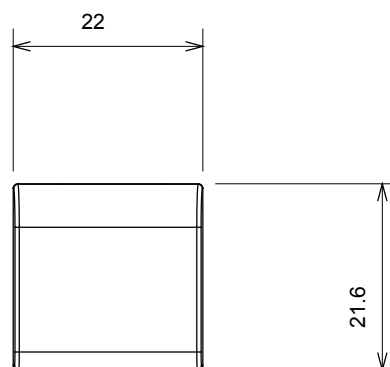

Ampia gamma di apparecchi di comando, di prese per il prelievo di energia (conformi agli standard nazionali e internazionali), per il prelievo di segnale, per il controllo del clima, per la gestione del comfort, per la segnalazione degli allarmi tecnici, per la gestione dell'illuminazione di emergenza. I dispositivi modulari ChoruSmart sono disponibili in cinque colori, bianco lucido, bianco satinato, natural beige, nero satinato e titanio verniciato e in diverse dimensioni, da 1/2, 1, 2 e 3 moduli. Grazie ai supporti di fissaggio per scatole rettangolari, quadrate e tonde, è possibile creare infinite combinazioni con la gamma delle placche ChoruSmart.

Categoria	Tasto intercambiabile	Tipo	Intercambiabili
Colore	Bianco lucido	Descrizione	Tasti 22x22 mm
Norma di riferimento	EN 60669-1	Termopressione con biglia	125 °C
Resistenza al filo incandescente	850 °C	Simbolo	Campanello
Materiale	Tecnopolimero	Codice Electrocod	0130

DIMENSIONALE

SIMBOLOGIA TECNICA

MARCHI/APPROVAZIONI