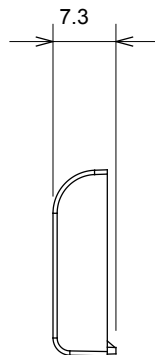

Ampla gamma di apparecchi di comando, di prese per il prelievo di energia (conformi agli standard nazionali e internazionali), per il prelievo di segnale, per il controllo del clima, per la gestione del comfort, per la segnalazione degli allarmi tecnici, per la gestione dell'illuminazione di emergenza. I dispositivi modulari ChoruSmart sono disponibili in cinque colori, bianco lucido, bianco satinato, natural beige, nero satinato e titanio verniciato e in diverse dimensioni, da 1/2, 1, 2 e 3 moduli. Grazie ai supporti di fissaggio per scatole rettangolari, quadrate e tonde, è possibile creare infinite combinazioni con la gamma delle placche ChoruSmart.

Categoria	Tasto intercambiabile	Tipo	Intercambiabili
Colore	Bianco lucido	Descrizione	Tasti 22x22 mm
Norma di riferimento	EN 60669-1	Termopressione con biglia	125 °C
Resistenza al filo incandescente	850 °C	Simbolo	Chiave
Materiale	Tecnopolimero	Codice Electrocod	0130

DIMENSIONALE

SIMBOLOGIA TECNICA

MARCHI/APPROVAZIONI