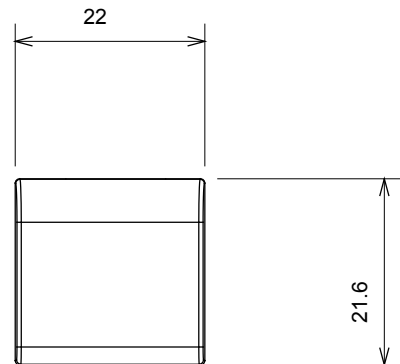

Ampla gamma di apparecchi di comando, di prese per il prelievo di energia (conformi agli standard nazionali e internazionali), per il prelievo di segnale, per il controllo del clima, per la gestione del comfort, per la segnalazione degli allarmi tecnici, per la gestione dell'illuminazione di emergenza. I dispositivi modulari ChoruSmart sono disponibili in cinque colori, bianco lucido, bianco satinato, natural beige, nero satinato e titanio verniciato e in diverse dimensioni, da 1/2, 1, 2 e 3 moduli. Grazie ai supporti di fissaggio per scatole rettangolari, quadrate e tonde, è possibile creare infinite combinazioni con la gamma delle placche ChoruSmart.

Categoria	Tasto intercambiabile	Tipo	Intercambiabili
Colore	Bianco lucido	Descrizione	Tasti 22x22 mm
Norma di riferimento	EN 60669-1	Termopressione con biglia	125 °C
Resistenza al filo incandescente	850 °C	Simbolo	Chiave
Materiale	Tecnopolimero	Codice Electrocod	0130

DIMENSIONALE

SIMBOLOGIA TECNICA

MARCHI/APPROVAZIONI