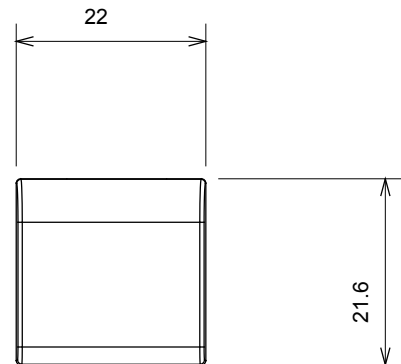

Ampia gamma di apparecchi di comando, di prese per il prelievo di energia (conformi agli standard nazionali e internazionali), per il prelievo di segnale, per il controllo del clima, per la gestione del comfort, per la segnalazione degli allarmi tecnici, per la gestione dell'illuminazione di emergenza. I dispositivi modulari ChoruSmart sono disponibili in cinque colori, bianco lucido, bianco satinato, natural beige, nero satinato e titanio verniciato e in diverse dimensioni, da 1/2, 1, 2 e 3 moduli. Grazie ai supporti di fissaggio per scatole rettangolari, quadrate e tonde, è possibile creare infinite combinazioni con la gamma delle placche ChoruSmart.

Categoria	Tasto intercambiabile	Tipo	Intercambiabili
Colore	Bianco lucido	Descrizione	Tasti 22x22 mm
Norma di riferimento	EN 60669-1	Termopressione con biglia	125 °C
Resistenza al filo incandescente	850 °C	Simbolo	Generico
Materiale	Tecnopolimero	Codice Electrocod	0130

### DIMENSIONALE