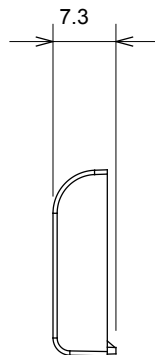

Ampia gamma di apparecchi di comando, di prese per il prelievo di energia (conformi agli standard nazionali e internazionali), per il prelievo di segnale, per il controllo del clima, per la gestione del comfort, per la segnalazione degli allarmi tecnici, per la gestione dell'illuminazione di emergenza. I dispositivi modulari ChoruSmart sono disponibili in cinque colori, bianco lucido, bianco satinato, natural beige, nero satinato e titanio verniciato e in diverse dimensioni, da 1/2, 1, 2 e 3 moduli. Grazie ai supporti di fissaggio per scatole rettangolari, quadrate e tonde, è possibile creare infinite combinazioni con la gamma delle placche ChoruSmart.

Categoria	Tasto intercambiabile	Tipo	Intercambiabili
Colore	Bianco lucido	Descrizione	Tasti 22x22 mm
Norma di riferimento	EN 60669-1	Termopressione con biglia	125 °C
Resistenza al filo incandescente	850 °C	Simbolo	Generico
Materiale	Tecnopolimero	Codice Electrocod	0130

### DIMENSIONALE