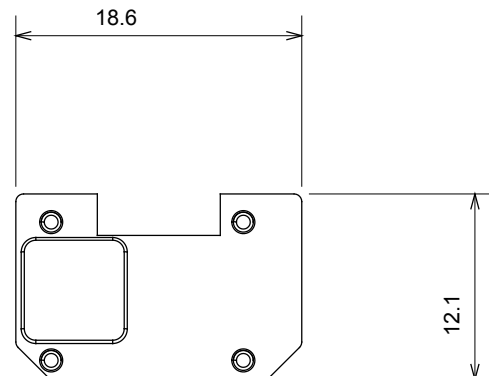

Ampia gamma di apparecchi di comando, di prese per il prelievo di energia (conformi agli standard nazionali e internazionali), per il prelievo di segnale, per il controllo del clima, per la gestione del comfort, per la segnalazione degli allarmi tecnici, per la gestione dell'illuminazione di emergenza. I dispositivi modulari ChoruSmart sono disponibili in cinque colori, bianco lucido, bianco satinato, natural beige, nero satinato e titanio verniciato e in diverse dimensioni, da 1/2, 1, 2 e 3 moduli. Grazie ai supporti di fissaggio per scatole rettangolari, quadrate e tonde, è possibile creare infinite combinazioni con la gamma delle placche ChoruSmart.

Categoria	Simbolo intercambiabile	Tipo	Illuminabile
Colore	Trasparente	Norma di riferimento	EN 60669-1
Termopressione con biglia	125 °C	Resistenza al filo incandescente	850 °C
Adatto per	Servizi numerici	Simbolo	Uno
Materiale	Tecnopolimero	Codice Electrocod	0130

DIMENSIONALE

SIMBOLOGIA TECNICA

MARCHI/APPROVAZIONI