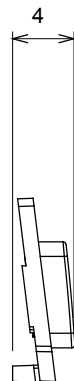

Ampia gamma di apparecchi di comando, di prese per il prelievo di energia (conformi agli standard nazionali e internazionali), per il prelievo di segnale, per il controllo del clima, per la gestione del comfort, per la segnalazione degli allarmi tecnici, per la gestione dell'illuminazione di emergenza. I dispositivi modulari ChoruSmart sono disponibili in cinque colori, bianco lucido, bianco satinato, natural beige, nero satinato e titanio verniciato e in diverse dimensioni, da 1/2, 1, 2 e 3 moduli. Grazie ai supporti di fissaggio per scatole rettangolari, quadrate e tonde, è possibile creare infinite combinazioni con la gamma delle placche ChoruSmart.

Categoria	Simbolo intercambiabile	Tipo	Illuminabile
Colore	Trasparente	Norma di riferimento	EN 60669-1
Termopressione con biglia	125 °C	Resistenza al filo incandescente	850 °C
Adatto per	Servizi numerici	Simbolo	Uno
Materiale	Tecnopolimero	Codice Electrocod	0130

DIMENSIONALE

SIMBOLOGIA TECNICA

MARCHI/APPROVAZIONI