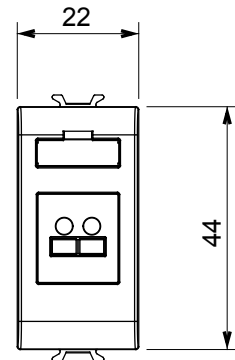

Ampia gamma di apparecchi di comando, di prese per il prelievo di energia (conformi agli standard nazionali e internazionali), per il prelievo di segnale, per il controllo del clima, per la gestione del comfort, per la segnalazione degli allarmi tecnici, per la gestione dell'illuminazione di emergenza. I dispositivi modulari ChoruSmart sono disponibili in cinque colori, bianco lucido, bianco satinato, natural beige, nero satinato e titanio verniciato e in diverse dimensioni, da 1/2, 1, 2 e 3 moduli. Grazie ai supporti di fissaggio per scatole rettangolari, quadrate e tonde, è possibile creare infinite combinazioni con la gamma delle placche ChoruSmart.

Categoria	Connettore	Descrizione	Presenza diffusione sonora
Colore	Bianco lucido	N. moduli	1
Codice Electrocod	3720	Materiale	Tecnopolimero

DIMENSIONALE

MARCHI/APPROVAZIONI