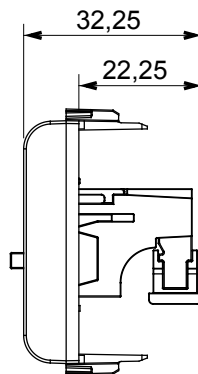

Ampia gamma di apparecchi di comando, di prese per il prelievo di energia (conformi agli standard nazionali e internazionali), per il prelievo di segnale, per il controllo del clima, per la gestione del comfort, per la segnalazione degli allarmi tecnici, per la gestione dell'illuminazione di emergenza. I dispositivi modulari ChoruSmart sono disponibili in cinque colori, bianco lucido, bianco satinato, natural beige, nero satinato e titanio verniciato e in diverse dimensioni, da 1/2, 1, 2 e 3 moduli. Grazie ai supporti di fissaggio per scatole rettangolari, quadrate e tonde, è possibile creare infinite combinazioni con la gamma delle placche ChoruSmart.

Categoria	Connettore	Descrizione	Presenza diffusione sonora
Colore	Bianco lucido	N. moduli	1
Codice Electrocod	3720	Materiale	Tecnopolimero

DIMENSIONALE

MARCHI/APPROVAZIONI