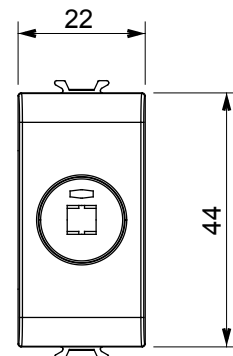

Ampia gamma di apparecchi di comando, di prese per il prelievo di energia (conformi agli standard nazionali e internazionali), per il prelievo di segnale, per il controllo del clima, per la gestione del comfort, per la segnalazione degli allarmi tecnici, per la gestione dell'illuminazione di emergenza. I dispositivi modulari ChoruSmart sono disponibili in cinque colori, bianco lucido, bianco satinato, natural beige, nero satinato e titanio verniciato e in diverse dimensioni, da 1/2, 1, 2 e 3 moduli. Grazie ai supporti di fissaggio per scatole rettangolari, quadrate e tonde, è possibile creare infinite combinazioni con la gamma delle placche ChoruSmart.

Categoria	Connettore	Descrizione	Per altoparlante
Colore	Bianco lucido	Norma di riferimento	Presse DIN 41529
N. moduli	1	Codice Electrocod	3720
Materiale	Tecnopolimero		

DIMENSIONALE

MARCHI/APPROVAZIONI