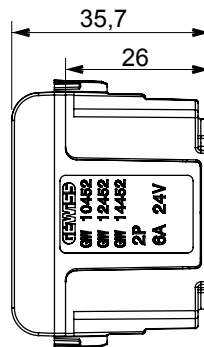

Ampia gamma di apparecchi di comando, di prese per il prelievo di energia (conformi agli standard nazionali e internazionali), per il prelievo di segnale, per il controllo del clima, per la gestione del comfort, per la segnalazione degli allarmi tecnici, per la gestione dell'illuminazione di emergenza. I dispositivi modulari ChoruSmart sono disponibili in cinque colori, bianco lucido, bianco satinato, natural beige, nero satinato e titanio verniciato e in diverse dimensioni, da 1/2, 1, 2 e 3 moduli. Grazie ai supporti di fissaggio per scatole rettangolari, quadrate e tonde, è possibile creare infinite combinazioni con la gamma delle placche ChoruSmart.

Categoria	Presse SELV	Descrizione	2P - 6 A - 24 V polarizzata
Colore	Bianco lucido	Per spinotti	Piatti
N. moduli	1	Codice Electrocod	0131
Materiale	Tecnopolimero		

DIMENSIONALE

MARCHI/APPROVAZIONI