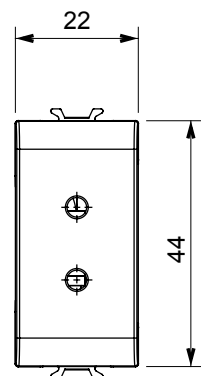

Ampia gamma di apparecchi di comando, di prese per il prelievo di energia (conformi agli standard nazionali e internazionali), per il prelievo di segnale, per il controllo del clima, per la gestione del comfort, per la segnalazione degli allarmi tecnici, per la gestione dell'illuminazione di emergenza. I dispositivi modulari ChoruSmart sono disponibili in cinque colori, bianco lucido, bianco satinato, natural beige, nero satinato e titanio verniciato e in diverse dimensioni, da 1/2, 1, 2 e 3 moduli. Grazie ai supporti di fissaggio per scatole rettangolari, quadrate e tonde, è possibile creare infinite combinazioni con la gamma delle placche ChoruSmart.

Categoria	Presse SELV	Descrizione	2P - 6 A - 24 V
Colore	Bianco lucido	Per spinotti	Ø 3 mm
N. moduli	1	Codice Electrocod	0131
Materiale	Tecnopolimero		

### DIMENSIONALE