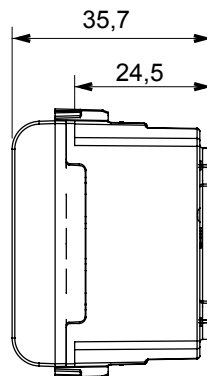

Ampia gamma di apparecchi di comando, di prese per il prelievo di energia (conformi agli standard nazionali e internazionali), per il prelievo di segnale, per il controllo del clima, per la gestione del comfort, per la segnalazione degli allarmi tecnici, per la gestione dell'illuminazione di emergenza. I dispositivi modulari ChoruSmart sono disponibili in cinque colori, bianco lucido, bianco satinato, natural beige, nero satinato e titanio verniciato e in diverse dimensioni, da 1/2, 1, 2 e 3 moduli. Grazie ai supporti di fissaggio per scatole rettangolari, quadrate e tonde, è possibile creare infinite combinazioni con la gamma delle placche ChoruSmart.

Categoria	Presse SELV	Descrizione	2P - 6 A - 24 V
Colore	Bianco lucido	Per spinotti	Ø 3 mm
N. moduli	1	Codice Electrocod	0131
Materiale	Tecnopolimero		

### DIMENSIONALE