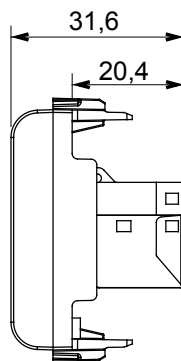

Ampia gamma di apparecchi di comando, di prese per il prelievo di energia (conformi agli standard nazionali e internazionali), per il prelievo di segnale, per il controllo del clima, per la gestione del comfort, per la segnalazione degli allarmi tecnici, per la gestione dell'illuminazione di emergenza. I dispositivi modulari ChoruSmart sono disponibili in cinque colori, bianco lucido, bianco satinato, natural beige, nero satinato e titanio verniciato e in diverse dimensioni, da 1/2, 1, 2 e 3 moduli. Grazie ai supporti di fissaggio per scatole rettangolari, quadrate e tonde, è possibile creare infinite combinazioni con la gamma delle placche ChoruSmart.

Categoria	Presse dati	Descrizione	RJ45
Colore	Bianco lucido	Categoria di utilizzo	6
Cavi	FTP	Connessione	Toolless
Numero coppie	4	Norma di riferimento	EN 60603-7-5
N. moduli	2	Codice Electrocod	3722
Materiale	Tecnopolimero		

DIMENSIONALE

MARCHI/APPROVAZIONI