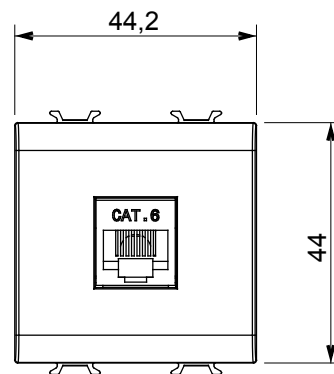

Ampia gamma di apparecchi di comando, di prese per il prelievo di energia (conformi agli standard nazionali e internazionali), per il prelievo di segnale, per il controllo del clima, per la gestione del comfort, per la segnalazione degli allarmi tecnici, per la gestione dell'illuminazione di emergenza. I dispositivi modulari ChoruSmart sono disponibili in cinque colori, bianco lucido, bianco satinato, natural beige, nero satinato e titanio verniciato e in diverse dimensioni, da 1/2, 1, 2 e 3 moduli. Grazie ai supporti di fissaggio per scatole rettangolari, quadrate e tonde, è possibile creare infinite combinazioni con la gamma delle placche ChoruSmart.

Categoria	Presse dati	Descrizione	RJ45
Colore	Bianco lucido	Categoria di utilizzo	6
Cavi	FTP	Connessione	Toolless
Numero coppie	4	Norma di riferimento	EN 60603-7-5
N. moduli	2	Codice Electrocod	3722
Materiale	Tecnopolimero		

DIMENSIONALE

MARCHI/APPROVAZIONI