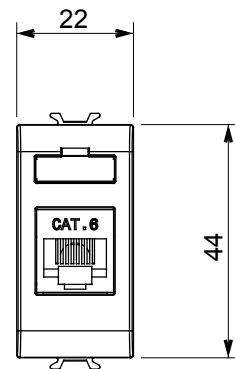

Categoria	Presse dati	Descrizione	RJ45
Colore	Bianco lucido	Categoria di utilizzo	6
Cavi	FTP	Connessione	Toolless
Numero coppie	4	Norma di riferimento	EN 60603-7-5
N. moduli	1	Codice Electrocod	3722
Materiale	Tecnopolimero		

DIMENSIONALE

MARCHI/APPROVAZIONI