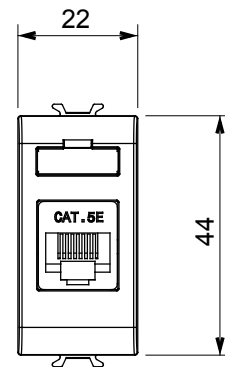

Ampia gamma di apparecchi di comando, di prese per il prelievo di energia (conformi agli standard nazionali e internazionali), per il prelievo di segnale, per il controllo del clima, per la gestione del comfort, per la segnalazione degli allarmi tecnici, per la gestione dell'illuminazione di emergenza. I dispositivi modulari ChoruSmart sono disponibili in cinque colori, bianco lucido, bianco satinato, natural beige, nero satinato e titanio verniciato e in diverse dimensioni, da 1/2, 1, 2 e 3 moduli. Grazie ai supporti di fissaggio per scatole rettangolari, quadrate e tonde, è possibile creare infinite combinazioni con la gamma delle placche ChoruSmart.

Categoria	Presse dati	Descrizione	RJ45
Colore	Bianco lucido	Categoria di utilizzo	5e
Cavi	UTP	Connessione	Toolless
Numero coppie	4	Norma di riferimento	EN 60603-7-2
N. moduli	1	Codice Electrocod	3722
Materiale	Tecnopolimero		

DIMENSIONALE

MARCHI/APPROVAZIONI