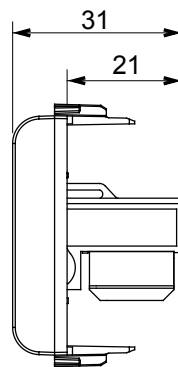

Ampia gamma di apparecchi di comando, di prese per il prelievo di energia (conformi agli standard nazionali e internazionali), per il prelievo di segnale, per il controllo del clima, per la gestione del comfort, per la segnalazione degli allarmi tecnici, per la gestione dell'illuminazione di emergenza. I dispositivi modulari ChoruSmart sono disponibili in cinque colori, bianco lucido, bianco satinato, natural beige, nero satinato e titanio verniciato e in diverse dimensioni, da 1/2, 1, 2 e 3 moduli. Grazie ai supporti di fissaggio per scatole rettangolari, quadrate e tonde, è possibile creare infinite combinazioni con la gamma delle placche ChoruSmart.

Categoria	Presse dati	Descrizione	RJ45
Colore	Bianco lucido	Categoria di utilizzo	5e
Cavi	UTP	Connessione	Toolless
Numero coppie	4	Norma di riferimento	EN 60603-7-2
N. moduli	1	Codice Electrocod	3722
Materiale	Tecnopolimero		

DIMENSIONALE

MARCHI/APPROVAZIONI