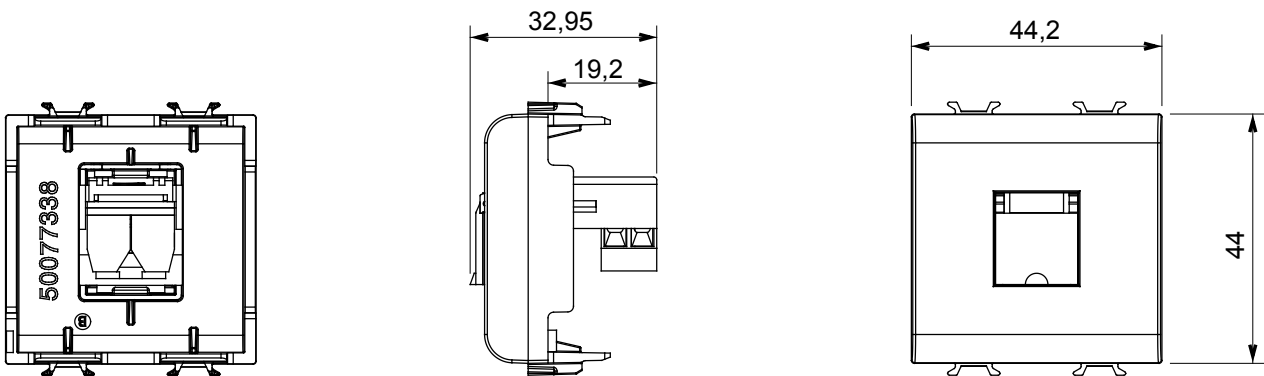

Ampia gamma di apparecchi di comando, di prese per il prelievo di energia (conformi agli standard nazionali e internazionali), per il prelievo di segnale, per il controllo del clima, per la gestione del comfort, per la segnalazione degli allarmi tecnici, per la gestione dell'illuminazione di emergenza. I dispositivi modulari ChoruSmart sono disponibili in cinque colori, bianco lucido, bianco satinato, natural beige, nero satinato e titanio verniciato e in diverse dimensioni, da 1/2, 1, 2 e 3 moduli. Grazie ai supporti di fissaggio per scatole rettangolari, quadrate e tonde, è possibile creare infinite combinazioni con la gamma delle placche ChoruSmart.

Categoria	Presse telefonica	Descrizione	RJ11
Colore	Bianco lucido	Connessione	Morsetti a vite
N. moduli	2	Codice Electrocod	3721
Materiale	Tecnopolimero		

DIMENSIONALE

MARCHI/APPROVAZIONI