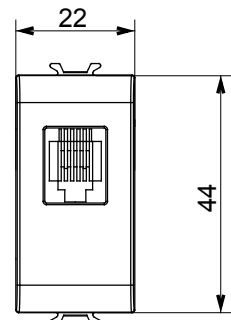

Ampia gamma di apparecchi di comando, di prese per il prelievo di energia (conformi agli standard nazionali e internazionali), per il prelievo di segnale, per il controllo del clima, per la gestione del comfort, per la segnalazione degli allarmi tecnici, per la gestione dell'illuminazione di emergenza. I dispositivi modulari ChoruSmart sono disponibili in cinque colori, bianco lucido, bianco satinato, natural beige, nero satinato e titanio verniciato e in diverse dimensioni, da 1/2, 1, 2 e 3 moduli. Grazie ai supporti di fissaggio per scatole rettangolari, quadrate e tonde, è possibile creare infinite combinazioni con la gamma delle placche ChoruSmart.

Categoria	Presse telefonica	Descrizione	RJ11
Colore	Bianco lucido	Connessione	Morsetti a vite
N. moduli	1	Codice Electrocod	3720
Materiale	Tecnopolimero		

DIMENSIONALE

MARCHI/APPROVAZIONI