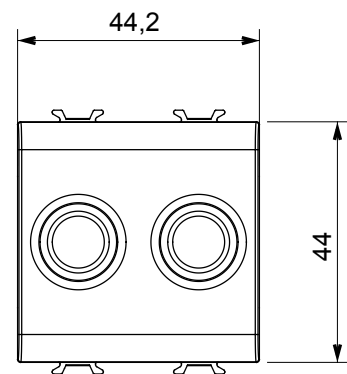

Categoria	Presse TV/SAT	Descrizione	Diretta
Colore	Bianco lucido	Attenuazione	0 dB
Connettori	TV-SAT	Norma di riferimento	EN 60728-4; IEC 61169-2; IEC 61169-24
N. moduli	2	Fissaggio cavo	A vite
Struttura	Corpo metallico in pressofusione zama	Codice Electrocod	0131
Materiale	Tecnopolimero		

DIMENSIONALE

MARCHI/APPROVAZIONI