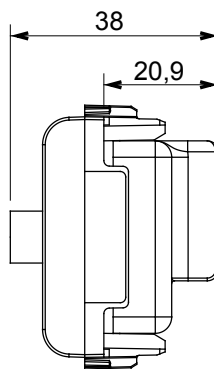

Ampia gamma di apparecchi di comando, di prese per il prelievo di energia (conformi agli standard nazionali e internazionali), per il prelievo di segnale, per il controllo del clima, per la gestione del comfort, per la segnalazione degli allarmi tecnici, per la gestione dell'illuminazione di emergenza. I dispositivi modulari ChoruSmart sono disponibili in cinque colori, bianco lucido, bianco satinato, natural beige, nero satinato e titanio verniciato e in diverse dimensioni, da 1/2, 1, 2 e 3 moduli. Grazie ai supporti di fissaggio per scatole rettangolari, quadrate e tonde, è possibile creare infinite combinazioni con la gamma delle placche ChoruSmart.

Categoria	Presse TV/SAT	Descrizione	Diretta
Colore	Bianco lucido	Attenuazione	0 dB
Connettori	TV-SAT	Norma di riferimento	EN 60728-4; IEC 61169-2; IEC 61169-24
N. moduli	2	Fissaggio cavo	A vite
Struttura	Corpo metallico in pressofusione zama	Codice Electrocod	0131
Materiale	Tecnopolimero		

DIMENSIONALE

MARCHI/APPROVAZIONI