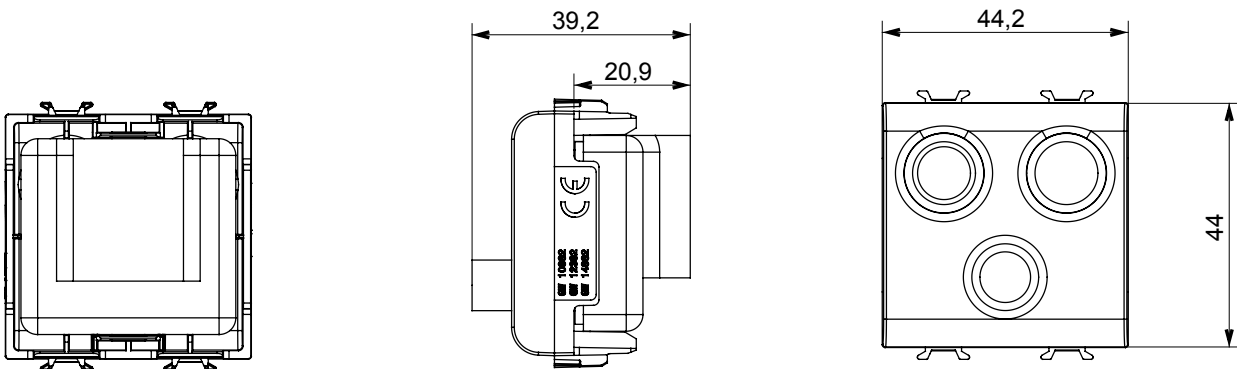

Ampla gamma di apparecchi di comando, di prese per il prelievo di energia (conformi agli standard nazionali e internazionali), per il prelievo di segnale, per il controllo del clima, per la gestione del comfort, per la segnalazione degli allarmi tecnici, per la gestione dell'illuminazione di emergenza. I dispositivi modulari ChoruSmart sono disponibili in cinque colori, bianco lucido, bianco satinato, natural beige, nero satinato e titanio verniciato e in diverse dimensioni, da 1/2, 1, 2 e 3 moduli. Grazie ai supporti di fissaggio per scatole rettangolari, quadrate e tonde, è possibile creare infinite combinazioni con la gamma delle placche ChoruSmart.

Categoria	Presse TV/FM/SAT	Descrizione	Diretta
Colore	Bianco lucido	Attenuazione	0 dB
Connettori	TV-FM-SAT	Norma di riferimento	EN 60728-4; IEC 61169-2; IEC 61169-24
N. moduli	2	Fissaggio cavo	A vite
Struttura	Corpo metallico in pressofusione zama	Codice Electrocod	0131
Materiale	Tecnopolimero		

DIMENSIONALE

MARCHI/APPROVAZIONI