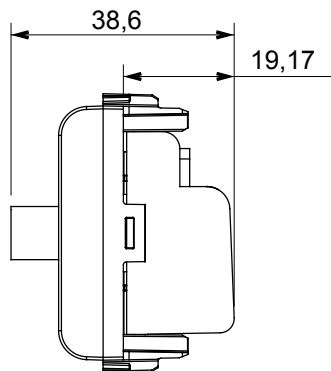

Ampla gamma di apparecchi di comando, di prese per il prelievo di energia (conformi agli standard nazionali e internazionali), per il prelievo di segnale, per il controllo del clima, per la gestione del comfort, per la segnalazione degli allarmi tecnici, per la gestione dell'illuminazione di emergenza. I dispositivi modulari ChoruSmart sono disponibili in cinque colori, bianco lucido, bianco satinato, natural beige, nero satinato e titanio verniciato e in diverse dimensioni, da 1/2, 1, 2 e 3 moduli. Grazie ai supporti di fissaggio per scatole rettangolari, quadrate e tonde, è possibile creare infinite combinazioni con la gamma delle placche ChoruSmart.

Categoria	Presse TV/SAT	Descrizione	Passante
Colore	Bianco lucido	Attenuazione	5 dB
Frequenza	5-2400 MHz	Schermatura	Classe A
Per connettore tipo	F-Femmina	Norma di riferimento	EN 60728-4; IEC 61169-24
N. moduli	1	Fissaggio cavo	A vite
Struttura	Corpo metallico in pressofusione zama	Codice Electrocod	0131
Materiale	Tecnopolimero		

DIMENSIONALE

MARCHI/APPROVAZIONI