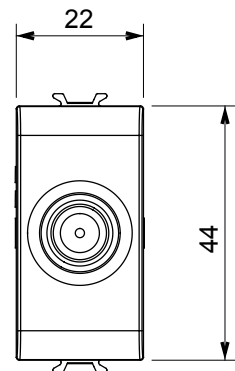

Ampla gamma di apparecchi di comando, di prese per il prelievo di energia (conformi agli standard nazionali e internazionali), per il prelievo di segnale, per il controllo del clima, per la gestione del comfort, per la segnalazione degli allarmi tecnici, per la gestione dell'illuminazione di emergenza. I dispositivi modulari ChoruSmart sono disponibili in cinque colori, bianco lucido, bianco satinato, natural beige, nero satinato e titanio verniciato e in diverse dimensioni, da 1/2, 1, 2 e 3 moduli. Grazie ai supporti di fissaggio per scatole rettangolari, quadrate e tonde, è possibile creare infinite combinazioni con la gamma delle placche ChoruSmart.

Categoria	Presse TV/SAT	Descrizione	Passante
Colore	Bianco lucido	Attenuazione	5 dB
Frequenza	5-2400 MHz	Schermatura	Classe A
Per connettore tipo	F-Femmina	Norma di riferimento	EN 60728-4; IEC 61169-24
N. moduli	1	Fissaggio cavo	A vite
Struttura	Corpo metallico in pressofusione zama	Codice Electrocod	0131
Materiale	Tecnopolimero		

DIMENSIONALE

MARCHI/APPROVAZIONI