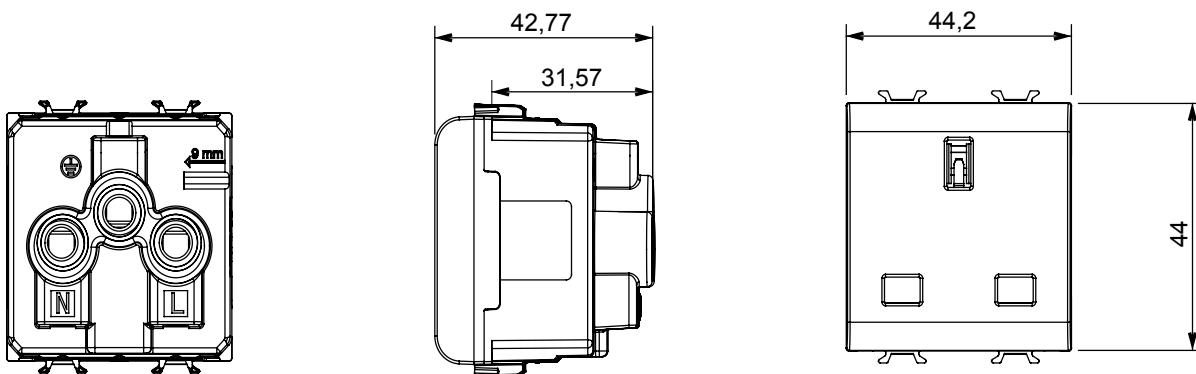

Ampla gamma di apparecchi di comando, di prese per il prelievo di energia (conformi agli standard nazionali e internazionali), per il prelievo di segnale, per il controllo del clima, per la gestione del comfort, per la segnalazione degli allarmi tecnici, per la gestione dell'illuminazione di emergenza. I dispositivi modulari ChoruSmart sono disponibili in cinque colori, bianco lucido, bianco satinato, natural beige, nero satinato e titanio verniciato e in diverse dimensioni, da 1/2, 1, 2 e 3 moduli. Grazie ai supporti di fissaggio per scatole rettangolari, quadrate e tonde, è possibile creare infinite combinazioni con la gamma delle placche ChoruSmart.

Categoria	Presse	Descrizione	2P+T - 13 A
Colore	Bianco lucido	Tensione	250 V ac
Standard	Inglese	Caratteristiche	Con schermi di sicurezza
Per spinotti	Piatti	Morsetti di cablaggio	A vite
Norma di riferimento	IEC 60884-1; BS 1363-2	Tenuta alla tensione di prova	2000 V a 50 Hz per 1 minuto
Resistenza di isolamento	> 5 MOhm	Funzionam. prolungato presa (N. camb. posiz.)	10.000 a In 250 V ac cosφ=0,8
Termopressione con biglia	125 °C	Resistenza al filo incandescente	850 °C
Tenuta morsetti a trazione dei cavi	> 50 N	Capacità serraggio morsetti cavi flessibili (mm ²)	min. 0,75 - max. 2x4
Capacità serraggio morsetti cavi rigidi (mm ²)	min. 0,5 - max. 2x2,5	N. moduli	2
Codice Electrocod	0131	Materiale	Tecopolimero

DIMENSIONALE

SIMBOLOGIA TECNICA

MARCHI/APPROVAZIONI