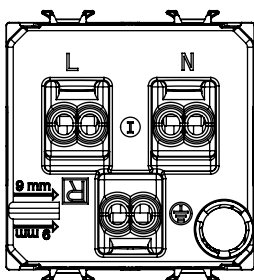

Ampla gamma di apparecchi di comando, di prese per il prelievo di energia (conformi agli standard nazionali e internazionali), per il prelievo di segnale, per il controllo del clima, per la gestione del comfort, per la segnalazione degli allarmi tecnici, per la gestione dell'illuminazione di emergenza. I dispositivi modulari ChoruSmart sono disponibili in cinque colori, bianco lucido, bianco satinato, natural beige, nero satinato e titanio verniciato e in diverse dimensioni, da 1/2, 1, 2 e 3 moduli. Grazie ai supporti di fissaggio per scatole rettangolari, quadrate e tonde, è possibile creare infinite combinazioni con la gamma delle placche ChoruSmart.

Categoria	Presse	Descrizione	2P+T - 16 A illuminabile
Colore	Rosso	Tipo	Per linee dedicate
Tensione	250 V ac	Standard	Israeliano
Caratteristiche	Con schermi di sicurezza	Per spinotti	Tondi Ø 4 / 4,4 mm
Morsetti di cablaggio	A vite	Norma di riferimento	IEC 60884-1
Tenuta alla tensione di prova	2000 V a 50 Hz per 1 minuto	Resistenza di isolamento	> 5 MOhm
Funzionam. prolungato presa (N. camb. posiz.)	10.000 a In 250 V ac cosØ=0,8	Termopressione con biglia	125 °C
Resistenza al filo incandescente	850 °C	Tenuta morsetti a trazione dei cavi	> 50 N
Capacità serraggio morsetti cavi flessibili (mm²)	min. 0,75 - max. 2x4	Capacità serraggio morsetti cavi rigidi (mm²)	min. 0,5 - max. 2x2,5
N. moduli	2	Codice Electrocod	0131
Materiale	Tecopolimero		

### DIMENSIONALE