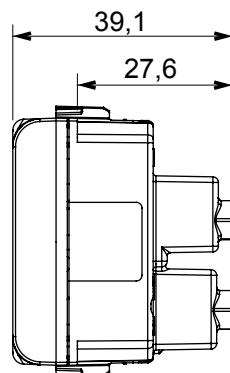

Ampla gamma di apparecchi di comando, di prese per il prelievo di energia (conformi agli standard nazionali e internazionali), per il prelievo di segnale, per il controllo del clima, per la gestione del comfort, per la segnalazione degli allarmi tecnici, per la gestione dell'illuminazione di emergenza. I dispositivi modulari ChoruSmart sono disponibili in cinque colori, bianco lucido, bianco satinato, natural beige, nero satinato e titanio verniciato e in diverse dimensioni, da 1/2, 1, 2 e 3 moduli. Grazie ai supporti di fissaggio per scatole rettangolari, quadrate e tonde, è possibile creare infinite combinazioni con la gamma delle placche ChoruSmart.

Categoria	Presse	Descrizione	2P+T - 16 A illuminabile
Colore	Rosso	Tipo	Per linee dedicate
Tensione	250 V ac	Standard	Israeliano
Caratteristiche	Con schermi di sicurezza	Per spinotti	Tondi Ø 4 / 4,4 mm
Morsetti di cablaggio	A vite	Norma di riferimento	IEC 60884-1
Tenuta alla tensione di prova	2000 V a 50 Hz per 1 minuto	Resistenza di isolamento	> 5 MOhm
Funzionam. prolungato presa (N. camb. posiz.)	10.000 a In 250 V ac cosØ=0,8	Termopressione con biglia	125 °C
Resistenza al filo incandescente	850 °C	Tenuta morsetti a trazione dei cavi	> 50 N
Capacità serraggio morsetti cavi flessibili (mm²)	min. 0,75 - max. 2x4	Capacità serraggio morsetti cavi rigidi (mm²)	min. 0,5 - max. 2x2,5
N. moduli	2	Codice Electrocod	0131
Materiale	Tecopolimero		

### DIMENSIONALE