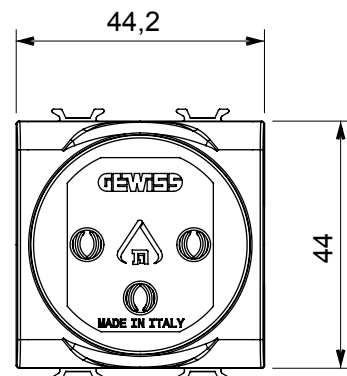

Ampla gamma di apparecchi di comando, di prese per il prelievo di energia (conformi agli standard nazionali e internazionali), per il prelievo di segnale, per il controllo del clima, per la gestione del comfort, per la segnalazione degli allarmi tecnici, per la gestione dell'illuminazione di emergenza. I dispositivi modulari ChoruSmart sono disponibili in cinque colori, bianco lucido, bianco satinato, natural beige, nero satinato e titanio verniciato e in diverse dimensioni, da 1/2, 1, 2 e 3 moduli. Grazie ai supporti di fissaggio per scatole rettangolari, quadrate e tonde, è possibile creare infinite combinazioni con la gamma delle placche ChoruSmart.

Categoria	Presse	Descrizione	2P+T - 16 A illuminabile
Colore	Rosso	Tipo	Per linee dedicate
Tensione	250 V ac	Standard	Israeliano
Caratteristiche	Con schermi di sicurezza	Per spinotti	Tondi Ø 4 / 4,4 mm
Morsetti di cablaggio	A vite	Norma di riferimento	IEC 60884-1
Tenuta alla tensione di prova	2000 V a 50 Hz per 1 minuto	Resistenza di isolamento	> 5 MOhm
Funzionam. prolungato presa (N. camb. posiz.)	10.000 a In 250 V ac cosØ=0,8	Termopressione con biglia	125 °C
Resistenza al filo incandescente	850 °C	Tenuta morsetti a trazione dei cavi	> 50 N
Capacità serraggio morsetti cavi flessibili (mm²)	min. 0,75 - max. 2x4	Capacità serraggio morsetti cavi rigidi (mm²)	min. 0,5 - max. 2x2,5
N. moduli	2	Codice Electrocod	0131
Materiale	Tecopolimero		

### DIMENSIONALE