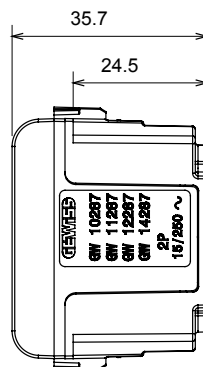

Ampla gamma di apparecchi di comando, di prese per il prelievo di energia (conformi agli standard nazionali e internazionali), per il prelievo di segnale, per il controllo del clima, per la gestione del comfort, per la segnalazione degli allarmi tecnici, per la gestione dell'illuminazione di emergenza. I dispositivi modulari ChoruSmart sono disponibili in cinque colori, bianco lucido, bianco satinato, natural beige, nero satinato e titanio verniciato e in diverse dimensioni, da 1/2, 1, 2 e 3 moduli. Grazie ai supporti di fissaggio per scatole rettangolari, quadrate e tonde, è possibile creare infinite combinazioni con la gamma delle placche ChoruSmart.

Categoria	Presse	Descrizione	2P - 15 A
Colore	Bianco lucido	Tensione	250/125 V ac
Standard	Euroamericano	Per spinotti	Ø 4 mm Piatti
Morsetti di cablaggio	A vite	Norma di riferimento	IEC 60884-1
Tenuta alla tensione di prova	2000 V a 50 Hz per 1 minuto	Resistenza di isolamento	> 5 MOhm
Funzionam. prolungato presa (N. camb. posiz.)	10.000 a In 250 V ac cosφ=0,8	Termopressione con biglia	125 °C
Resistenza al filo incandescente	850 °C	Tenuta morsetti a trazione dei cavi	> 50 N
Capacità serraggio morsetti cavi flessibili (mm²)	min. 0,75 - max. 2x4	Capacità serraggio morsetti cavi rigidi (mm²)	min. 0,5 - max. 2x2,5
N. moduli	1	Codice Electrocod	0131
Materiale	Tecnopolimero		

DIMENSIONALE

SIMBOLOGIA TECNICA

MARCHI/APPROVAZIONI