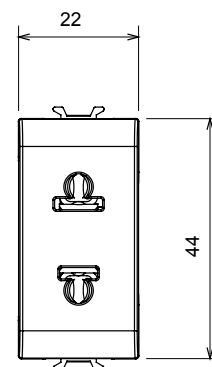

Ampla gamma di apparecchi di comando, di prese per il prelievo di energia (conformi agli standard nazionali e internazionali), per il prelievo di segnale, per il controllo del clima, per la gestione del comfort, per la segnalazione degli allarmi tecnici, per la gestione dell'illuminazione di emergenza. I dispositivi modulari ChoruSmart sono disponibili in cinque colori, bianco lucido, bianco satinato, natural beige, nero satinato e titanio verniciato e in diverse dimensioni, da 1/2, 1, 2 e 3 moduli. Grazie ai supporti di fissaggio per scatole rettangolari, quadrate e tonde, è possibile creare infinite combinazioni con la gamma delle placche ChoruSmart.

Categoria	Presse	Descrizione	2P - 15 A
Colore	Bianco lucido	Tensione	250/125 V ac
Standard	Euroamericano	Per spinotti	Ø 4 mm Piatti
Morsetti di cablaggio	A vite	Norma di riferimento	IEC 60884-1
Tenuta alla tensione di prova	2000 V a 50 Hz per 1 minuto	Resistenza di isolamento	> 5 MOhm
Funzionam. prolungato presa (N. camb. posiz.)	10.000 a In 250 V ac cosφ=0,8	Termopressione con biglia	125 °C
Resistenza al filo incandescente	850 °C	Tenuta morsetti a trazione dei cavi	> 50 N
Capacità serraggio morsetti cavi flessibili (mm²)	min. 0,75 - max. 2x4	Capacità serraggio morsetti cavi rigidi (mm²)	min. 0,5 - max. 2x2,5
N. moduli	1	Codice Electrocod	0131
Materiale	Tecnopolimero		

DIMENSIONALE

SIMBOLOGIA TECNICA

MARCHI/APPROVAZIONI