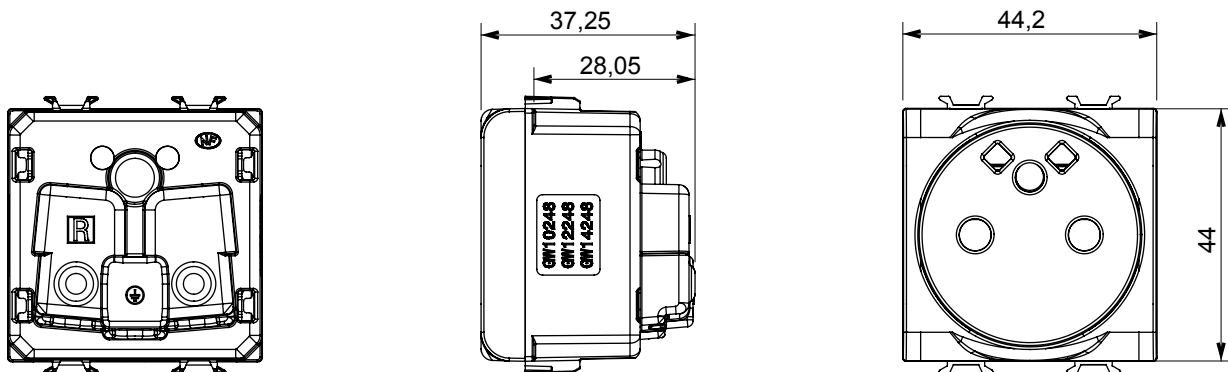

Ampla gamma di apparecchi di comando, di prese per il prelievo di energia (conformi agli standard nazionali e internazionali), per il prelievo di segnale, per il controllo del clima, per la gestione del comfort, per la segnalazione degli allarmi tecnici, per la gestione dell'illuminazione di emergenza. I dispositivi modulari ChoruSmart sono disponibili in cinque colori, bianco lucido, bianco satinato, natural beige, nero satinato e titanio verniciato e in diverse dimensioni, da 1/2, 1, 2 e 3 moduli. Grazie ai supporti di fissaggio per scatole rettangolari, quadrate e tonde, è possibile creare infinite combinazioni con la gamma delle placche ChoruSmart.

Categoria	Presse	Descrizione	2P+T - 16 A
Colore	Rosso	Tipo	Per linee dedicate
Tensione	250 V ac	Standard	Francese
Caratteristiche	Con schermi di sicurezza	Per spinotti	Ø 4 / 4,8 mm
Morsetti di cablaggio	A vite con serraggio frontale	Norma di riferimento	IEC 60884-1; NF C 61-314
Tenuta alla tensione di prova	2000 V a 50 Hz per 1 minuto	Resistenza di isolamento	> 5 MOhm
Funzionam. prolungato presa (N. camb. posiz.)	10.000 a In 250 V ac cosφ=0,8	Termopressione con biglia	125 °C
Resistenza al filo incandescente	850 °C	Tenuta morsetti a trazione dei cavi	> 50 N
Capacità serraggio morsetti cavi flessibili (mm²)	min. 0,75 - max. 2x4	Capacità serraggio morsetti cavi rigidi (mm²)	min. 0,5 - max. 2x2,5
N. moduli	2	Codice Electrocod	0131
Materiale	Tecnopolimero		

DIMENSIONALE

SIMBOLOGIA TECNICA

MARCHI/APPROVAZIONI