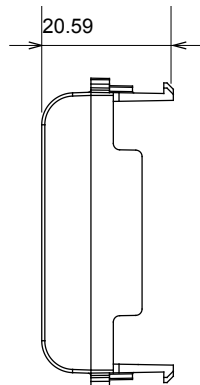

Ampia gamma di apparecchi di comando, di prese per il prelievo di energia (conformi agli standard nazionali e internazionali), per il prelievo di segnale, per il controllo del clima, per la gestione del comfort, per la segnalazione degli allarmi tecnici, per la gestione dell'illuminazione di emergenza. I dispositivi modulari ChoruSmart sono disponibili in cinque colori, bianco lucido, bianco satinato, natural beige, nero satinato e titanio verniciato e in diverse dimensioni, da 1/2, 1, 2 e 3 moduli. Grazie ai supporti di fissaggio per scatole rettangolari, quadrate e tonde, è possibile creare infinite combinazioni con la gamma delle placche ChoruSmart.

Categoria	Copriforo	Colore	Bianco lucido
Descrizione	1/2 posto	Norma di riferimento	EN 60669-1
Termopressione con biglia	125 °C	Resistenza al filo incandescente	850 °C
N. moduli	1/2	Materiale	Tecnopolimero
Codice Electrocod	0100		

DIMENSIONALE

SIMBOLOGIA TECNICA

MARCHI/APPROVAZIONI