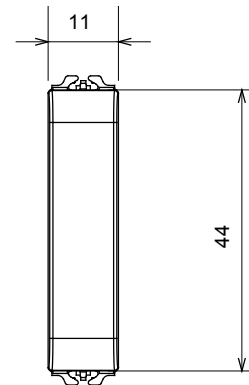

Ampia gamma di apparecchi di comando, di prese per il prelievo di energia (conformi agli standard nazionali e internazionali), per il prelievo di segnale, per il controllo del clima, per la gestione del comfort, per la segnalazione degli allarmi tecnici, per la gestione dell'illuminazione di emergenza. I dispositivi modulari ChoruSmart sono disponibili in cinque colori, bianco lucido, bianco satinato, natural beige, nero satinato e titanio verniciato e in diverse dimensioni, da 1/2, 1, 2 e 3 moduli. Grazie ai supporti di fissaggio per scatole rettangolari, quadrate e tonde, è possibile creare infinite combinazioni con la gamma delle placche ChoruSmart.

Categoria	Copriforo	Colore	Bianco lucido
Descrizione	1/2 posto	Norma di riferimento	EN 60669-1
Termopressione con biglia	125 °C	Resistenza al filo incandescente	850 °C
N. moduli	1/2	Materiale	Tecnopolimero
Codice Electrocod	0100		

DIMENSIONALE

SIMBOLOGIA TECNICA

MARCHI/APPROVAZIONI