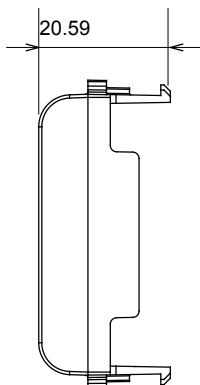

Ampia gamma di apparecchi di comando, di prese per il prelievo di energia (conformi agli standard nazionali e internazionali), per il prelievo di segnale, per il controllo del clima, per la gestione del comfort, per la segnalazione degli allarmi tecnici, per la gestione dell'illuminazione di emergenza. I dispositivi modulari ChoruSmart sono disponibili in cinque colori, bianco lucido, bianco satinato, natural beige, nero satinato e titanio verniciato e in diverse dimensioni, da 1/2, 1, 2 e 3 moduli. Grazie ai supporti di fissaggio per scatole rettangolari, quadrate e tonde, è possibile creare infinite combinazioni con la gamma delle placche ChoruSmart.

Categoria	Copriforo	Colore	Bianco lucido
Descrizione	1/2 posto	Norma di riferimento	EN 60669-1
Termopressione con biglia	125 °C	Resistenza al filo incandescente	850 °C
N. moduli	1/2	Materiale	Tecnopolimero
Codice Electrocod	0100		

DIMENSIONALE

SIMBOLOGIA TECNICA

MARCHI/APPROVAZIONI