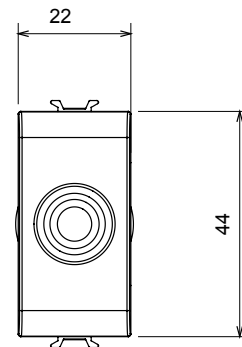

Ampia gamma di apparecchi di comando, di prese per il prelievo di energia (conformi agli standard nazionali e internazionali), per il prelievo di segnale, per il controllo del clima, per la gestione del comfort, per la segnalazione degli allarmi tecnici, per la gestione dell'illuminazione di emergenza. I dispositivi modulari ChoruSmart sono disponibili in cinque colori, bianco lucido, bianco satinato, natural beige, nero satinato e titanio verniciato e in diverse dimensioni, da 1/2, 1, 2 e 3 moduli. Grazie ai supporti di fissaggio per scatole rettangolari, quadrate e tonde, è possibile creare infinite combinazioni con la gamma delle placche ChoruSmart.

Categoria	Copriforo con uscita cavi	Colore	Bianco lucido
Descrizione	1 posto	Norma di riferimento	EN 60669-1
Termopressione con biglia	125 °C	Resistenza al filo incandescente	850 °C
N. moduli	1	Materiale	Tecnopolimero
Codice Electrocod	0100		

DIMENSIONALE

SIMBOLOGIA TECNICA

MARCHI/APPROVAZIONI