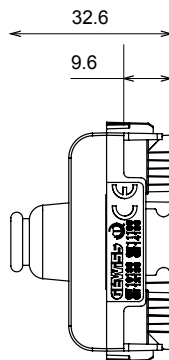

Ampia gamma di apparecchi di comando, di prese per il prelievo di energia (conformi agli standard nazionali e internazionali), per il prelievo di segnale, per il controllo del clima, per la gestione del comfort, per la segnalazione degli allarmi tecnici, per la gestione dell'illuminazione di emergenza. I dispositivi modulari ChoruSmart sono disponibili in cinque colori, bianco lucido, bianco satinato, natural beige, nero satinato e titanio verniciato e in diverse dimensioni, da 1/2, 1, 2 e 3 moduli. Grazie ai supporti di fissaggio per scatole rettangolari, quadrate e tonde, è possibile creare infinite combinazioni con la gamma delle placche ChoruSmart.

Categoria	Copriforo con uscita cavi	Colore	Bianco lucido
Descrizione	1 posto	Norma di riferimento	EN 60669-1
Termopressione con biglia	125 °C	Resistenza al filo incandescente	850 °C
N. moduli	1	Materiale	Tecnopolimero
Codice Electrocod	0100		

DIMENSIONALE

SIMBOLOGIA TECNICA

MARCHI/APPROVAZIONI