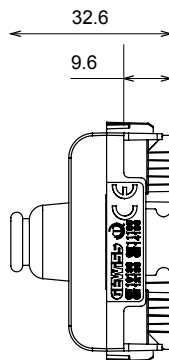

Ampia gamma di apparecchi di comando, di prese per il prelievo di energia (conformi agli standard nazionali e internazionali), per il prelievo di segnale, per il controllo del clima, per la gestione del comfort, per la segnalazione degli allarmi tecnici, per la gestione dell'illuminazione di emergenza. I dispositivi modulari ChoruSmart sono disponibili in cinque colori, bianco lucido, bianco satinato, natural beige, nero satinato e titanio verniciato e in diverse dimensioni, da 1/2, 1, 2 e 3 moduli. Grazie ai supporti di fissaggio per scatole rettangolari, quadrate e tonde, è possibile creare infinite combinazioni con la gamma delle placche ChoruSmart.

Categoria	Copriforo con uscita cavi	Colore	Bianco lucido
Descrizione	1 posto	Norma di riferimento	EN 60669-1
Termopressione con biglia	125 °C	Resistenza al filo incandescente	850 °C
N. moduli	1	Materiale	Tecnopolimero
Codice Electrocod	0100		

### DIMENSIONALE