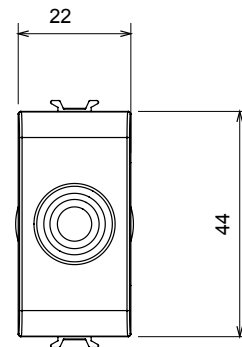

Ampia gamma di apparecchi di comando, di prese per il prelievo di energia (conformi agli standard nazionali e internazionali), per il prelievo di segnale, per il controllo del clima, per la gestione del comfort, per la segnalazione degli allarmi tecnici, per la gestione dell'illuminazione di emergenza. I dispositivi modulari ChoruSmart sono disponibili in cinque colori, bianco lucido, bianco satinato, natural beige, nero satinato e titanio verniciato e in diverse dimensioni, da 1/2, 1, 2 e 3 moduli. Grazie ai supporti di fissaggio per scatole rettangolari, quadrate e tonde, è possibile creare infinite combinazioni con la gamma delle placche ChoruSmart.

Categoria	Copriforo con uscita cavi	Colore	Bianco lucido
Descrizione	1 posto	Norma di riferimento	EN 60669-1
Termopressione con biglia	125 °C	Resistenza al filo incandescente	850 °C
N. moduli	1	Materiale	Tecnopolimero
Codice Electrocod	0100		

### DIMENSIONALE