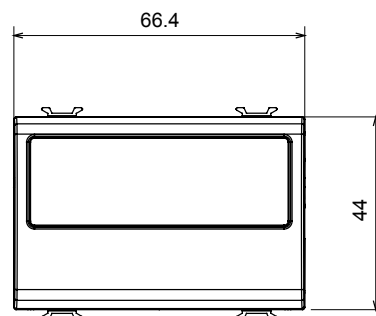

Categoria	Copriforo con uscita cavi	Colore	Bianco lucido
Descrizione	2 posti	Norma di riferimento	EN 60669-1
Termopressione con biglia	125 °C	Resistenza al filo incandescente	850 °C
N. moduli	2	Materiale	Tecnopolimero
Codice Electrocod	0100		

### DIMENSIONALE