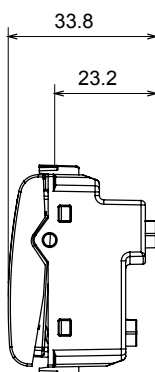

Ampia gamma di apparecchi di comando, di prese per il prelievo di energia (conformi agli standard nazionali e internazionali), per il prelievo di segnale, per il controllo del clima, per la gestione del comfort, per la segnalazione degli allarmi tecnici, per la gestione dell'illuminazione di emergenza. I dispositivi modulari ChoruSmart sono disponibili in cinque colori, bianco lucido, bianco satinato, natural beige, nero satinato e titanio verniciato e in diverse dimensioni, da 1/2, 1, 2 e 3 moduli. Grazie ai supporti di fissaggio per scatole rettangolari, quadrate e tonde, è possibile creare infinite combinazioni con la gamma delle placche ChoruSmart.

Categoria	Copriforo con uscita cavi	Colore	Bianco lucido
Descrizione	2 posti	Norma di riferimento	EN 60669-1
Termopressione con biglia	125 °C	Resistenza al filo incandescente	850 °C
N. moduli	2	Materiale	Tecnopolimero
Codice Electrocod	0100		

### DIMENSIONALE