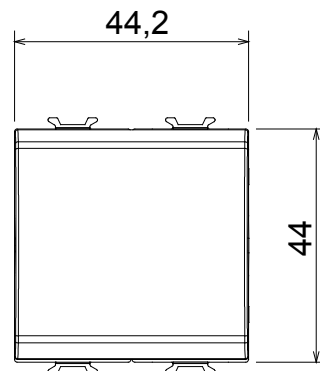

Ampla gamma di apparecchi di comando, di prese per il prelievo di energia (conformi agli standard nazionali e internazionali), per il prelievo di segnale, per il controllo del clima, per la gestione del comfort, per la segnalazione degli allarmi tecnici, per la gestione dell'illuminazione di emergenza. I dispositivi modulari ChoruSmart sono disponibili in cinque colori, bianco lucido, bianco satinato, natural beige, nero satinato e titanio verniciato e in diverse dimensioni, da 1/2, 1, 2 e 3 moduli. Grazie ai supporti di fissaggio per scatole rettangolari, quadrate e tonde, è possibile creare infinite combinazioni con la gamma delle placche ChoruSmart.

| | | | |
|--|-----------------------------|--|-------------------------------|
| Categoria | Pulsante | Tasto | Neutro |
| Colore | Bianco lucido | Descrizione | 1P NA - 16 A |
| Tensione | 250 V ac | Norma di riferimento | EN 60669-1 |
| Tenuta alla tensione di prova | 2000 V a 50 Hz per 1 minuto | Resistenza di isolamento | > 5 MOhm |
| Morsetti di cablaggio | A vite | Funzionam. prolungato interrupt. (N. camb. posiz.) | 40.000 a In 250 V ac cosφ=0,6 |
| Termopressione con biglia | 125 °C | Resistenza al filo incandescente | 850 °C |
| Tenuta morsetti a trazione dei cavi | > 50 N | Capacità serraggio morsetti cavi flessibili (mm ²) | min. 0,75 - max. 2x4 |
| Capacità serraggio morsetti cavi rigidi (mm ²) | min. 0,5 - max. 2x2,5 | N. moduli | 2 |
| Materiale | Tecnopolimero | Codice Electrocod | 0130 |

DIMENSIONALE

SIMBOLOGIA TECNICA

MARCHI/APPROVAZIONI