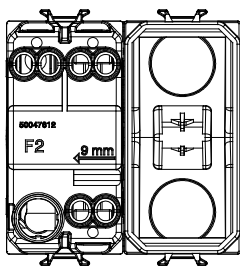

Ampla gamma di apparecchi di comando, di prese per il prelievo di energia (conformi agli standard nazionali e internazionali), per il prelievo di segnale, per il controllo del clima, per la gestione del comfort, per la segnalazione degli allarmi tecnici, per la gestione dell'illuminazione di emergenza. I dispositivi modulari ChoruSmart sono disponibili in cinque colori, bianco lucido, bianco satinato, natural beige, nero satinato e titanio verniciato e in diverse dimensioni, da 1/2, 1, 2 e 3 moduli. Grazie ai supporti di fissaggio per scatole rettangolari, quadrate e tonde, è possibile creare infinite combinazioni con la gamma delle placche ChoruSmart.

| | | | |
|--|-----------------------------|--|-------------------------------|
| Categoria | Pulsante | Tasto | Neutro |
| Colore | Bianco lucido | Descrizione | 1P NA - 16 A |
| Tensione | 250 V ac | Norma di riferimento | EN 60669-1 |
| Tenuta alla tensione di prova | 2000 V a 50 Hz per 1 minuto | Resistenza di isolamento | > 5 MOhm |
| Morsetti di cablaggio | A vite | Funzionam. prolungato interrupt. (N. camb. posiz.) | 40.000 a In 250 V ac cosφ=0,6 |
| Termopressione con biglia | 125 °C | Resistenza al filo incandescente | 850 °C |
| Tenuta morsetti a trazione dei cavi | > 50 N | Capacità serraggio morsetti cavi flessibili (mm ²) | min. 0,75 - max. 2x4 |
| Capacità serraggio morsetti cavi rigidi (mm ²) | min. 0,5 - max. 2x2,5 | N. moduli | 2 |
| Materiale | Tecnopolimero | Codice Electrocod | 0130 |

DIMENSIONALE

SIMBOLOGIA TECNICA

MARCHI/APPROVAZIONI