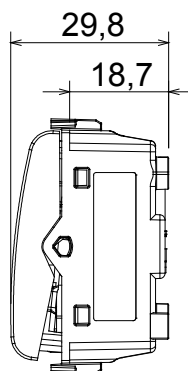

Ampla gamma di apparecchi di comando, di prese per il prelievo di energia (conformi agli standard nazionali e internazionali), per il prelievo di segnale, per il controllo del clima, per la gestione del comfort, per la segnalazione degli allarmi tecnici, per la gestione dell'illuminazione di emergenza. I dispositivi modulari ChoruSmart sono disponibili in cinque colori, bianco lucido, bianco satinato, natural beige, nero satinato e titanio verniciato e in diverse dimensioni, da 1/2, 1, 2 e 3 moduli. Grazie ai supporti di fissaggio per scatole rettangolari, quadrate e tonde, è possibile creare infinite combinazioni con la gamma delle placche ChoruSmart.

| | | | |
|--|-----------------------------|--|-------------------------------|
| Categoria | Pulsante | Tasto | Neutro |
| Colore | Bianco lucido | Descrizione | 1P NA - 16 A |
| Tensione | 250 V ac | Norma di riferimento | EN 60669-1 |
| Tenuta alla tensione di prova | 2000 V a 50 Hz per 1 minuto | Resistenza di isolamento | > 5 MOhm |
| Morsetti di cablaggio | A vite | Funzionam. prolungato interrupt. (N. camb. posiz.) | 40.000 a In 250 V ac cosφ=0,6 |
| Termopressione con biglia | 125 °C | Resistenza al filo incandescente | 850 °C |
| Tenuta morsetti a trazione dei cavi | > 50 N | Capacità serraggio morsetti cavi flessibili (mm ²) | min. 0,75 - max. 2x4 |
| Capacità serraggio morsetti cavi rigidi (mm ²) | min. 0,5 - max. 2x2,5 | N. moduli | 2 |
| Materiale | Tecnopolimero | Codice Electrocod | 0130 |

DIMENSIONALE

SIMBOLOGIA TECNICA

MARCHI/APPROVAZIONI