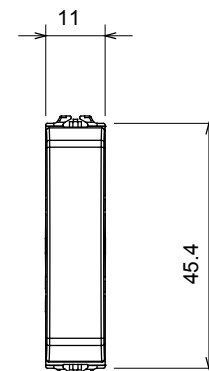

Ampla gamma di apparecchi di comando, di prese per il prelievo di energia (conformi agli standard nazionali e internazionali), per il prelievo di segnale, per il controllo del clima, per la gestione del comfort, per la segnalazione degli allarmi tecnici, per la gestione dell'illuminazione di emergenza. I dispositivi modulari ChoruSmart sono disponibili in cinque colori, bianco lucido, bianco satinato, natural beige, nero satinato e titanio verniciato e in diverse dimensioni, da 1/2, 1, 2 e 3 moduli. Grazie ai supporti di fissaggio per scatole rettangolari, quadrate e tonde, è possibile creare infinite combinazioni con la gamma delle placche ChoruSmart.

| | | | |
|---|-----------------------------|--|-------------------------------|
| Categoria | Pulsante | Tasto | Con diffusore |
| Colore | Bianco lucido | Descrizione | 1P NA - 10 A illuminabile |
| Tensione | 250 V ac | Norma di riferimento | EN 60669-1 |
| Tenuta alla tensione di prova | 2000 V a 50 Hz per 1 minuto | Resistenza di isolamento | > 5 MOhm |
| Morsetti di cablaggio | A vite | Funzionam. prolungato interrupt. (N. camb. posiz.) | 40.000 a In 250 V ac cosφ=0,6 |
| Termopressione con biglia | 125 °C | Resistenza al filo incandescente | 850 °C |
| Tenuta morsetti a trazione dei cavi | > 50 N | Capacità serraggio morsetti cavi flessibili (mm²) | min. 0,75 - max. 2x4 |
| Capacità serraggio morsetti cavi rigidi (mm²) | min. 0,5 - max. 2x2,5 | N. moduli | 1/2 |
| Materiale | Tecnopolimero | Codice Electrocod | 0130 |

DIMENSIONALE

SIMBOLOGIA TECNICA

MARCHI/APPROVAZIONI