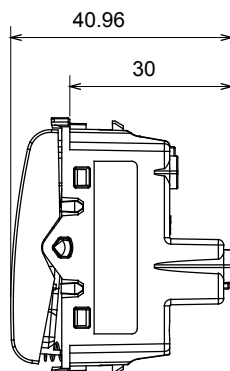

Ampla gamma di apparecchi di comando, di prese per il prelievo di energia (conformi agli standard nazionali e internazionali), per il prelievo di segnale, per il controllo del clima, per la gestione del comfort, per la segnalazione degli allarmi tecnici, per la gestione dell'illuminazione di emergenza. I dispositivi modulari ChoruSmart sono disponibili in cinque colori, bianco lucido, bianco satinato, natural beige, nero satinato e titanio verniciato e in diverse dimensioni, da 1/2, 1, 2 e 3 moduli. Grazie ai supporti di fissaggio per scatole rettangolari, quadrate e tonde, è possibile creare infinite combinazioni con la gamma delle placche ChoruSmart.

| | | | |
|---|-----------------------------|--|-------------------------------|
| Categoria | Pulsante | Tasto | Con diffusore |
| Colore | Bianco lucido | Descrizione | 1P NA - 10 A illuminabile |
| Tensione | 250 V ac | Norma di riferimento | EN 60669-1 |
| Tenuta alla tensione di prova | 2000 V a 50 Hz per 1 minuto | Resistenza di isolamento | > 5 MOhm |
| Morsetti di cablaggio | A vite | Funzionam. prolungato interrupt. (N. camb. posiz.) | 40.000 a In 250 V ac cosφ=0,6 |
| Termopressione con biglia | 125 °C | Resistenza al filo incandescente | 850 °C |
| Tenuta morsetti a trazione dei cavi | > 50 N | Capacità serraggio morsetti cavi flessibili (mm²) | min. 0,75 - max. 2x4 |
| Capacità serraggio morsetti cavi rigidi (mm²) | min. 0,5 - max. 2x2,5 | N. moduli | 1/2 |
| Materiale | Tecnopolimero | Codice Electrocod | 0130 |

DIMENSIONALE

SIMBOLOGIA TECNICA

MARCHI/APPROVAZIONI