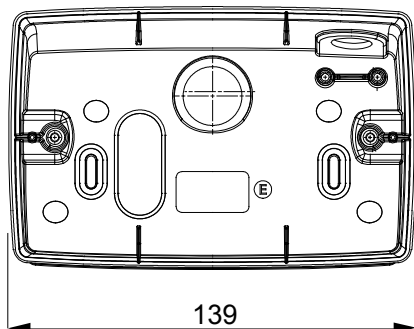

Gamma di plance da tavolo, scatole da parete e contenitori autoportanti vuoti da parete, adatte per l'alloggiamento dei dispositivi modulari ChorusSmart. Le plance e le scatole da parete, disponibili nei colori bianco e nero, vanno completate con supporto ChorusSmart e placche One. I contenitori autoportanti, disponibili nel colore grigio RAL 7035, si caratterizzano nelle versioni con grado di protezione IP40 e IP55: entrambi sono provvisti di pretranciati sfondabili, inoltre la versione stagna è fornita di portella con membrana trasparente anti-UV. Scatole e contenitori autoportanti sono predisposti per il fissaggio del morsetto di terra.

Descrizione	4 posti	Colore	Nero satinato
Supporto	GW16804	Adatta per placche	ONE
Coppia serraggio viti	0.8 Newton/metri	Dim. esterne BxHxP (mm)	140x90x69
Glow wire test	650 °C	Termopressione con biglia	70 °C
Norma di riferimento	EN 60670-1	Codice Electrocod	0122

DIMENSIONALE

SIMBOLOGIA TECNICA

MARCHI/APPROVAZIONI