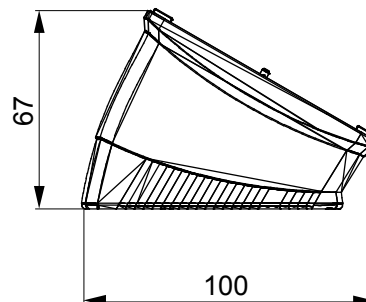

Gamma di plance da tavolo, scatole da parete e contenitori autoportanti vuoti da parete, adatte per l'alloggiamento dei dispositivi modulari ChorusSmart. Le plance e le scatole da parete, disponibili nei colori bianco e nero, vanno completate con supporto ChorusSmart e placche One. I contenitori autoportanti, disponibili nel colore grigio RAL 7035, si caratterizzano nelle versioni con grado di protezione IP40 e IP55: entrambi sono provvisti di pretranciati sfondabili, inoltre la versione stagna è fornita di portella con membrana trasparente anti-UV. Scatole e contenitori autoportanti sono predisposti per il fissaggio del morsetto di terra.

Descrizione	4 posti	Colore	Nero satinato
Supporto	GW16804	Adatta per placche	ONE
Coppia serraggio viti	0.8 Newton/metri	Dim. esterne BxHxP (mm)	140x90x69
Glow wire test	650 °C	Termopressione con biglia	70 °C
Norma di riferimento	EN 60670-1	Codice Electrocod	0122

DIMENSIONALE

SIMBOLOGIA TECNICA

MARCHI/APPROVAZIONI