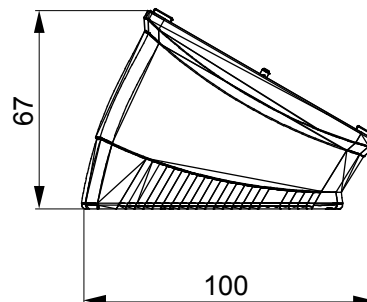

Gamma di plance da tavolo, scatole da parete e contenitori autoportanti vuoti da parete, adatte per l'alloggiamento dei dispositivi modulari ChorusSmart. Le plance e le scatole da parete, disponibili nei colori bianco e nero, vanno completate con supporto ChorusSmart e placche One. I contenitori autoportanti, disponibili nel colore grigio RAL 7035, si caratterizzano nelle versioni con grado di protezione IP40 e IP55: entrambi sono provvisti di pretranciati sfondabili, inoltre la versione stagna è fornita di portella con membrana trasparente anti-UV. Scatole e contenitori autoportanti sono predisposti per il fissaggio del morsetto di terra.

Descrizione	4 posti	Colore	Bianco satinato
Supporto	GW16804	Adatta per placche	ONE
Coppia serraggio viti	0.8 Newton/metri	Dim. esterne BxHxP (mm)	140x90x69
Glow wire test	650 °C	Termopressione con biglia	70 °C
Norma di riferimento	EN 60670-1	Codice Electrocod	0122

DIMENSIONALE

SIMBOLOGIA TECNICA

MARCHI/APPROVAZIONI