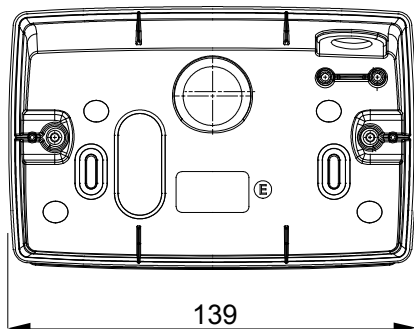

Gamma di plance da tavolo, scatole da parete e contenitori autoportanti vuoti da parete, adatte per l'alloggiamento dei dispositivi modulari ChorusSmart. Le plance e le scatole da parete, disponibili nei colori bianco e nero, vanno completate con supporto ChorusSmart e placche One. I contenitori autoportanti, disponibili nel colore grigio RAL 7035, si caratterizzano nelle versioni con grado di protezione IP40 e IP55: entrambi sono provvisti di pretranciati sfondabili, inoltre la versione stagna è fornita di portella con membrana trasparente anti-UV. Scatole e contenitori autoportanti sono predisposti per il fissaggio del morsetto di terra.

Descrizione	4 posti	Colore	Bianco satinato
Supporto	GW16804	Adatta per placche	ONE
Coppia serraggio viti	0.8 Newton/metri	Dim. esterne BxHxP (mm)	140x90x69
Glow wire test	650 °C	Termopressione con biglia	70 °C
Norma di riferimento	EN 60670-1	Codice Electrocod	0122

DIMENSIONALE

SIMBOLOGIA TECNICA

MARCHI/APPROVAZIONI