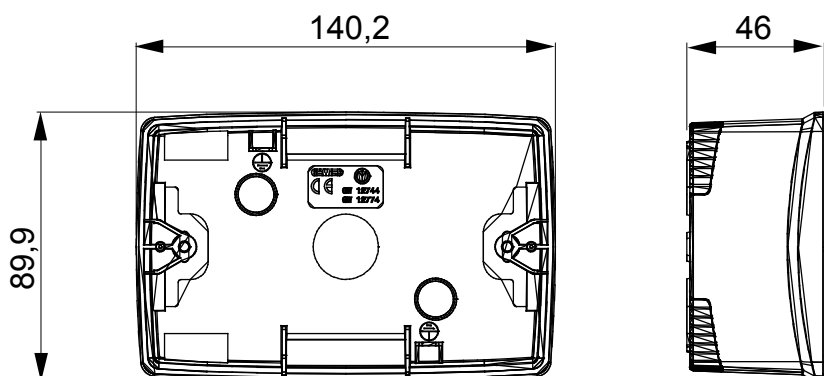

Gamma di plance da tavolo, scatole da parete e contenitori autoportanti vuoti da parete, adatte per l'alloggiamento dei dispositivi modulari ChorusSmart. Le plance e le scatole da parete, disponibili nei colori bianco e nero, vanno completate con supporto ChorusSmart e placche One. I contenitori autoportanti, disponibili nel colore grigio RAL 7035, si caratterizzano nelle versioni con grado di protezione IP40 e IP55: entrambi sono provvisti di pretranciati sfondabili, inoltre la versione stagna è fornita di portella con membrana trasparente anti-UV. Scatole e contenitori autoportanti sono predisposti per il fissaggio del morsetto di terra.

Descrizione	4 posti	Colore	Nero satinato
Caratteristiche	Halogen free	Supporto	GW16804
Adatta per placche	ONE	Coppia serraggio viti	0.8 Newton/metri
Dim. esterne BxHxP (mm)	140x90x46	Glow wire test	650 °C
Termopressione con biglia	70 °C	Norma di riferimento	EN 60670-1
Temperatura di installazione	-5 +60 °C	Codice Electrocod	0212

DIMENSIONALE

SIMBOLOGIA TECNICA

GWT

650 °C

70 °C

INSTALLAZIONE

min

max