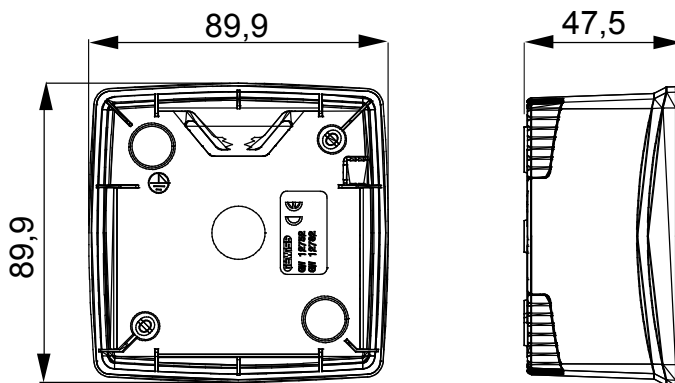

Gamma di plance da tavolo, scatole da parete e contenitori autoportanti vuoti da parete, adatte per l'alloggiamento dei dispositivi modulari ChorusSmart. Le plance e le scatole da parete, disponibili nei colori bianco e nero, vanno completate con supporto ChorusSmart e placche One. I contenitori autoportanti, disponibili nel colore grigio RAL 7035, si caratterizzano nelle versioni con grado di protezione IP40 e IP55: entrambi sono provvisti di pretranciati sfondabili, inoltre la versione stagna è fornita di portella con membrana trasparente anti-UV. Scatole e contenitori autoportanti sono predisposti per il fissaggio del morsetto di terra.

Descrizione	2 posti	Colore	Bianco satinato
Caratteristiche	Halogen free	Supporto	GW16822
Adatta per placche	ONE International	Coppia serraggio viti	0.8 Newton/metri
Dim. esterne BxHxP (mm)	90x90x46	Glow wire test	650 °C
Termopressione con biglia	70 °C	Norma di riferimento	EN 60670-1
Temperatura di installazione	-5 +60 °C	Codice Electrocod	0110

DIMENSIONALE

SIMBOLOGIA TECNICA

GWT

650 °C

70 °C

INSTALLAZIONE

min

max