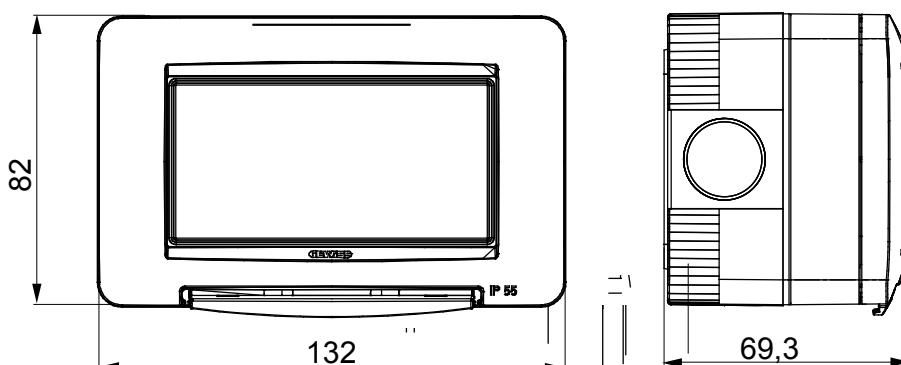

Gamma di plance da tavolo, scatole da parete e contenitori autoportanti vuoti da parete, adatte per l'alloggiamento dei dispositivi modulari ChorusSmart. Le plance e le scatole da parete, disponibili nei colori bianco e nero, vanno completate con supporto ChorusSmart e placche One. I contenitori autoportanti, disponibili nel colore grigio RAL 7035, si caratterizzano nelle versioni con grado di protezione IP40 e IP55: entrambi sono provvisti di pretranciati sfondabili, inoltre la versione stagna è fornita di portella con membrana trasparente anti-UV. Scatole e contenitori autoportanti sono predisposti per il fissaggio del morsetto di terra.

Descrizione	4 posti	Colore	Grigio RAL 7035
N. fori Ø 23 sfondabili	Laterali 8 / Sul fondo 1	Tipo sfondabili	Asportabili con utensile
Grado di protezione	IP55	Classe isolamento	II
Resistenza agli urti	IK07	Viti coperchio	Acciaio inox
Coppia serraggio viti	0.8 Newton/metri	Dim. esterne BxHxP (mm)	132x82x69
Glow wire test	650 °C	Termopressione con biglia	70 °C
Norma di riferimento	EN 60670-1	Temperatura di installazione	-25 +60 °C
Codice Electrocod	0212		

DIMENSIONALE

SIMBOLOGIA TECNICA

IP

IK

GWT

IP55

IK07

650 °C